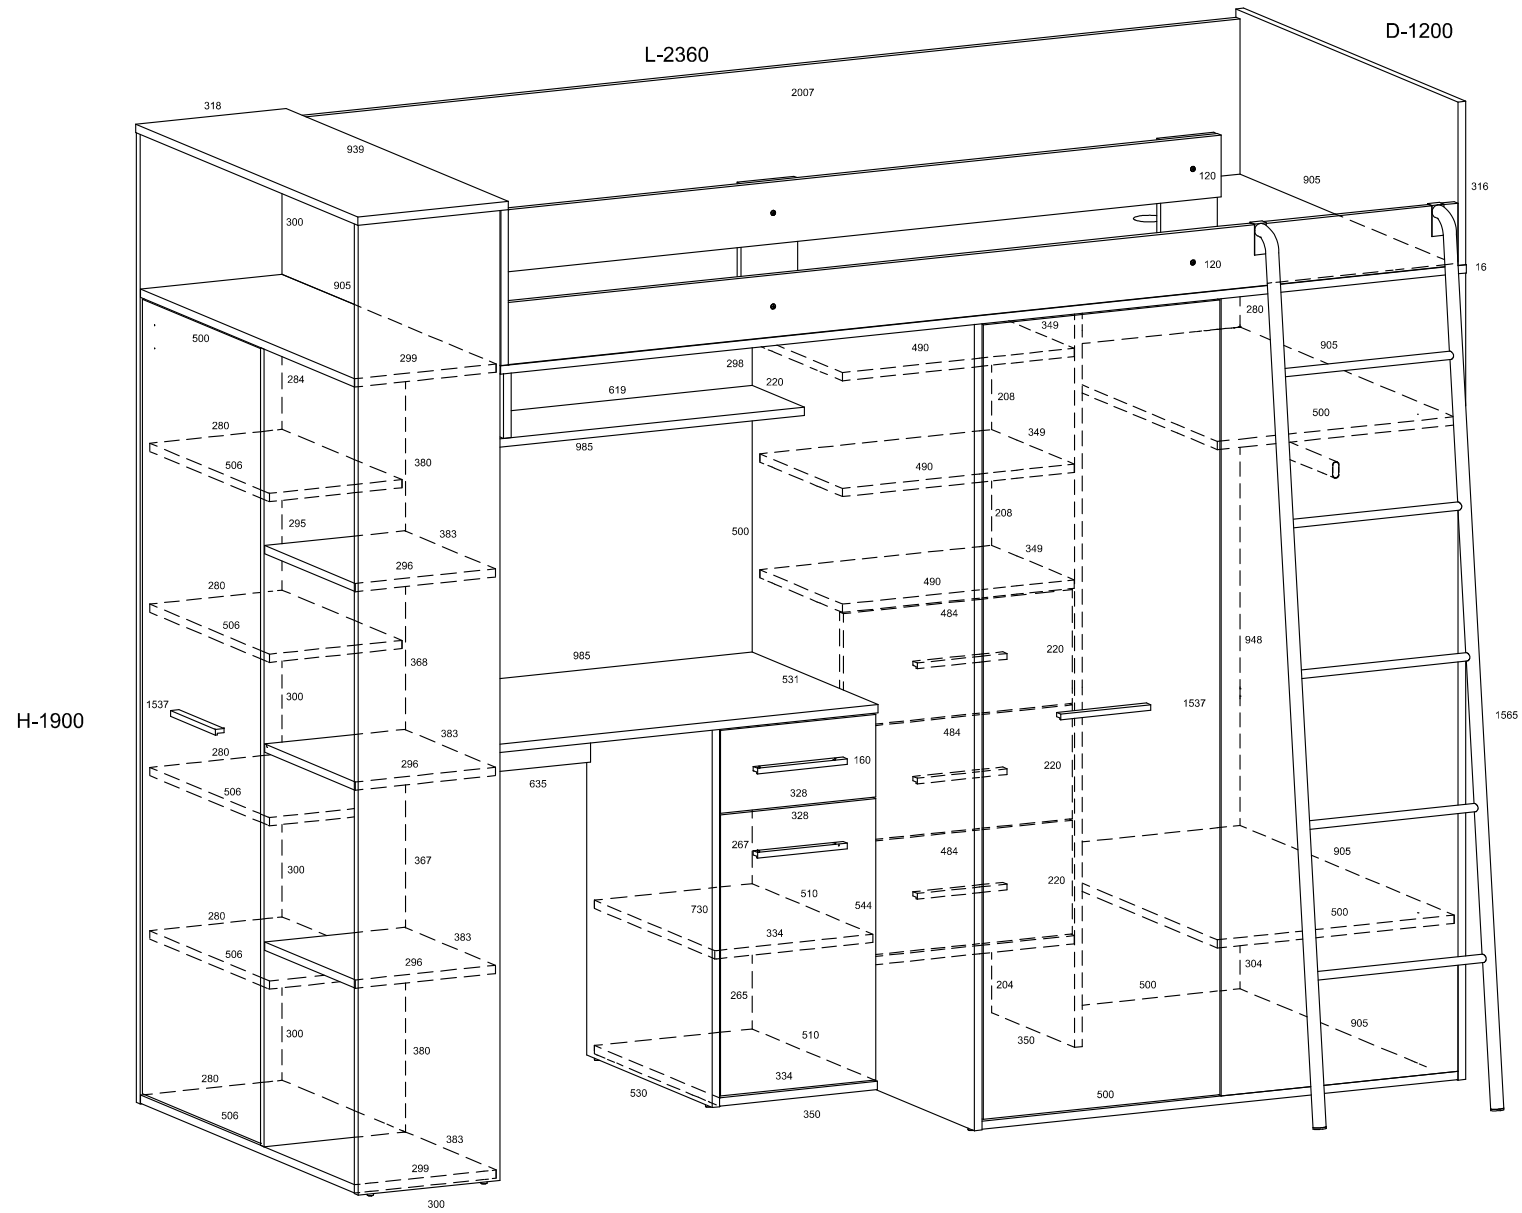

# VERANA P

L-236 H-190 D-120

**ZALECANY ROZMIAR MATERACA 200 X 90 H max - 12 cm**