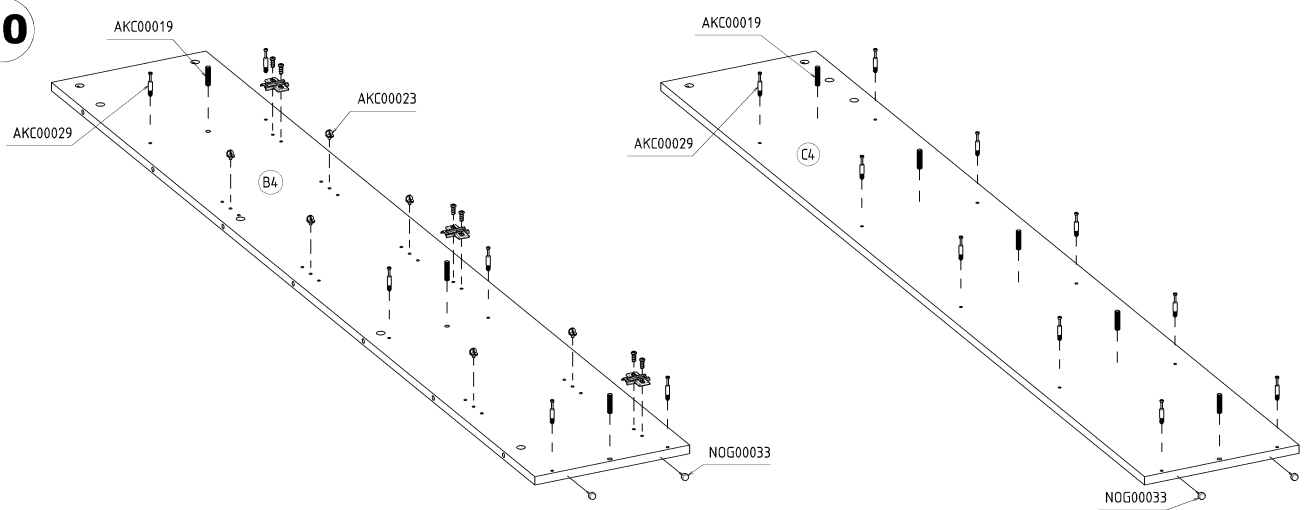

VERANA L

L-236 H-190 D-120

x 56 AKC00019	x 87 AKC00120	x 87 AKC00004	x 92 AKC00029	x 92 AKC00151	x 92 AKC00004	 4 h
x 5 ZAW00026	x 3 ZAW00027	x 20 AKC00023	x 18 NOG00033	x 2 RUR00002	x 8 AKC00036	
x 4 AKC00153	x 4 AKC00043	x 76 3,5x16 AKC00026	x 8 4x20 AKC00026	x 16 3,5x30 AKC00026	x 80 AKC00018	x 1 AKC00017
x 7 UCH00038	x 1 L-903 mm RUR00001	x 3 L-300 mm MEC00397	x 1 L-400 mm MEC00396	 MATERAC 200 cm x 90 cm max 12 cm		 0-6

16

17

18

19

20

21

22

23