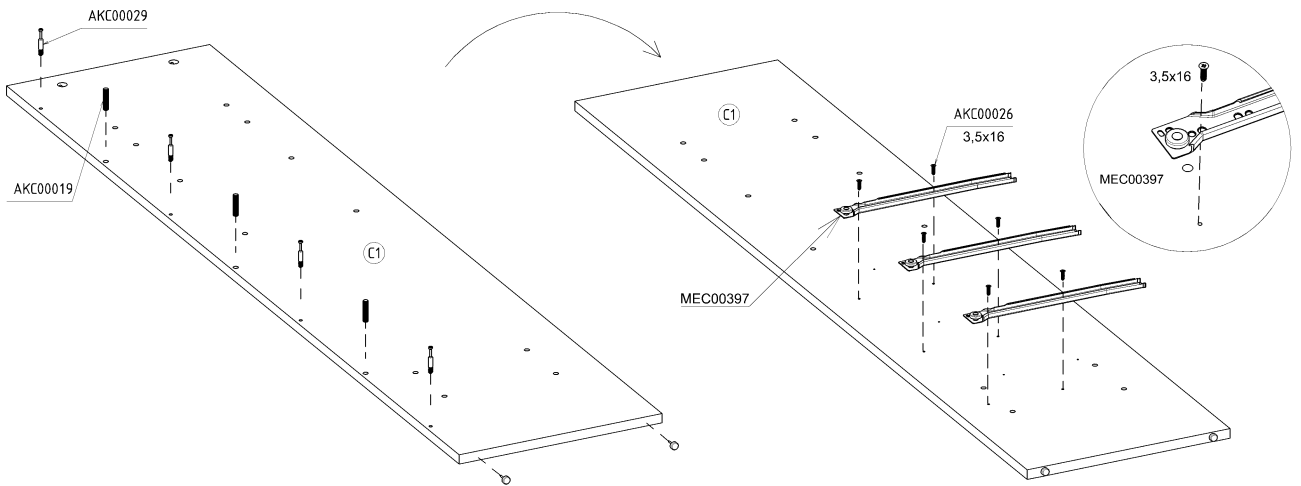

VERANA L

L-236 H-190 D-120

x 56 AKC00019	x 87 AKC00120	x 87 AKC00004	x 92 AKC00029	x 92 AKC00151	x 92 AKC00004	 4 h
x 5 ZAW00026	x 3 ZAW00027	x 20 AKC00023	x 18 NOG00033	x 2 RUR00002	x 8 AKC00036	
x 4 AKC00153	x 4 AKC00043	x 76 3,5x16 AKC00026	x 8 4x20 AKC00026	x 16 3,5x30 AKC00026	x 80 AKC00018	x 1 AKC00017
x 7 UCH00038	x 1 L-903 mm RUR00001	x 3 L-300 mm MEC00397	x 1 L-400 mm MEC00396	 MATERAC 200 cm x 90 cm max 12 cm		 0-6

MAX - 80 KG

1

2

3

4

5

6

7