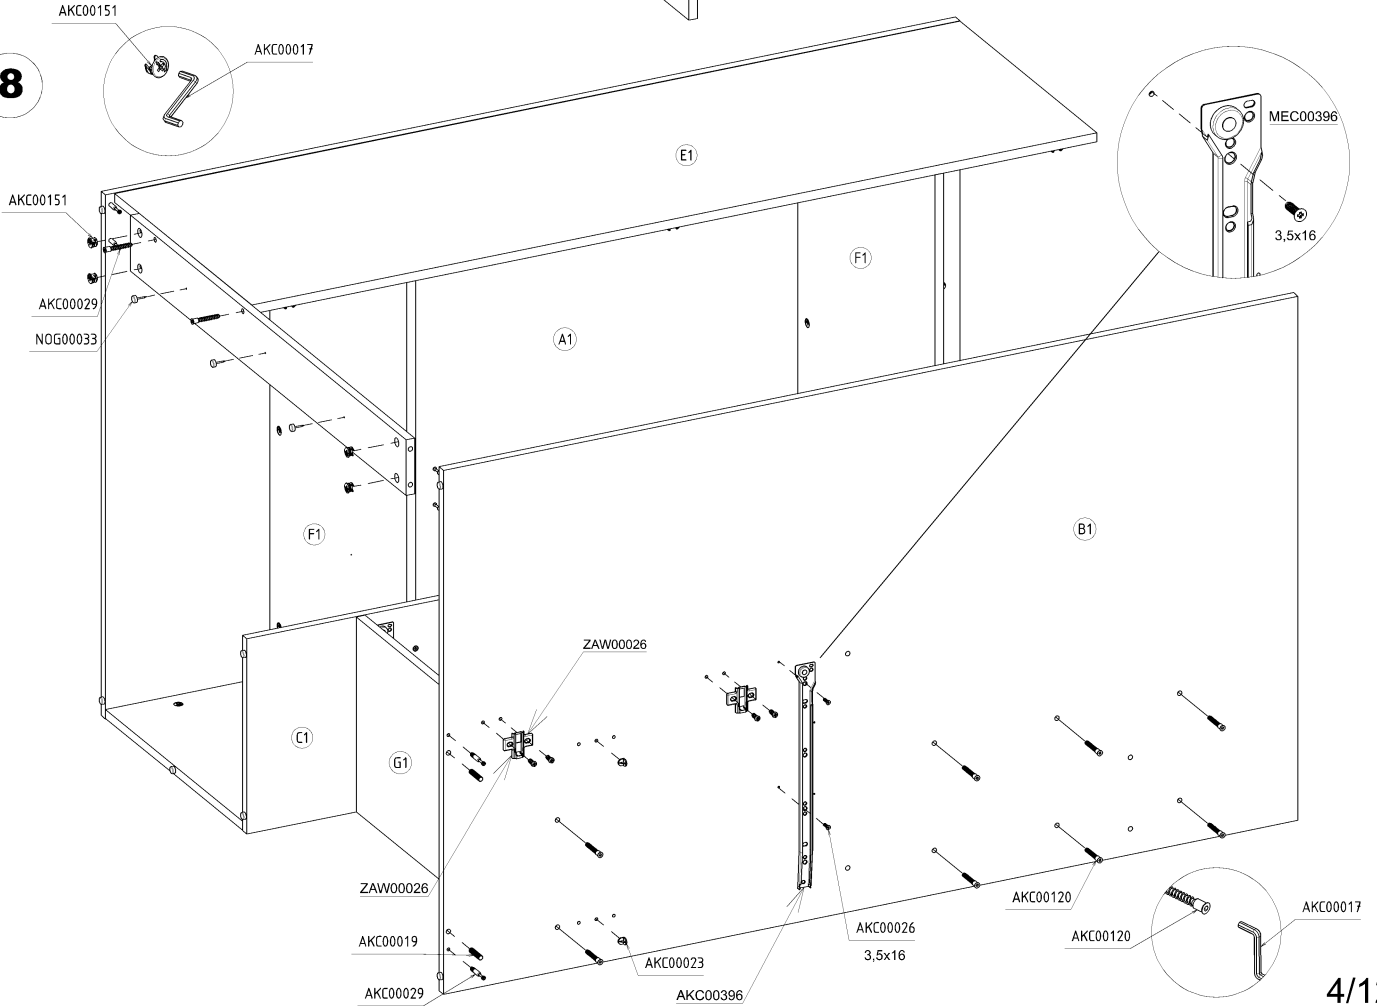

VERANA L

L-236 H-190 D-120

x 56 AKC00019	x 87 AKC00120	x 87 AKC00004	x 92 AKC00029	x 92 AKC00151	x 92 AKC00004	 4 h
x 5 ZAW00026	x 3 ZAW00027	x 20 AKC00023	x 18 NOG00033	x 2 RUR00002	x 8 AKC00036	
x 4 AKC00153	x 4 AKC00043	x 76 3,5x16 AKC00026	x 8 4x20 AKC00026	x 16 3,5x30 AKC00026	x 80 AKC00018	x 1 AKC00017
x 7 UCH00038	x 1 L-903 mm RUR00001	x 3 L-300 mm MEC00397	x 1 L-400 mm MEC00396	 MATERAC 200 cm x 90 cm max 12 cm		 0-6

MAX - 80 KG

1

2

3

4

5

6

7

8

9

10

11

12

13

14

15