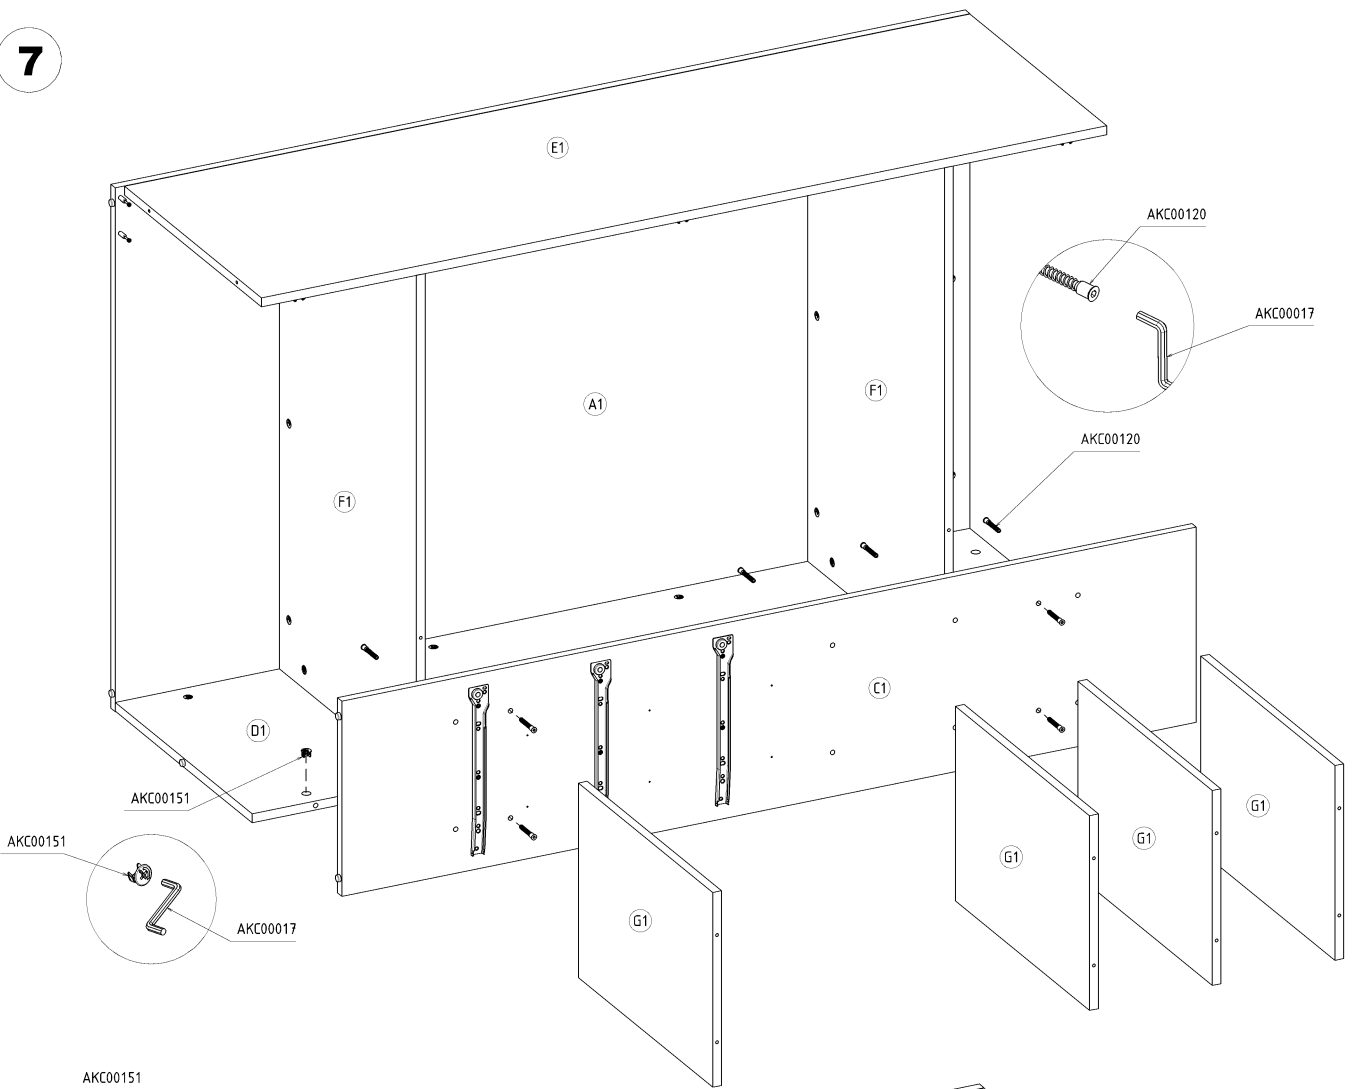

VERANA L

L-236 H-190 D-120

x 56 AKC00019	x 87 AKC00120	x 87 AKC00004	x 92 AKC00029	x 92 AKC00151	x 92 AKC00004	 4 h
x 5 ZAW00026	x 3 ZAW00027	x 20 AKC00023	x 18 NOG00033	x 2 RUR00002	x 8 AKC00036	
x 4 AKC00153	x 4 AKC00043	x 76 3,5x16 AKC00026	x 8 4x20 AKC00026	x 16 3,5x30 AKC00026	x 80 AKC00018	x 1 AKC00017
x 7 UCH00038	x 1 L-903 mm RUR00001	x 3 L-300 mm MEC00397	x 1 L-400 mm MEC00396	 MATERAC 200 cm x 90 cm max 12 cm		 0-6

8

9

10

11

12

13

14

15