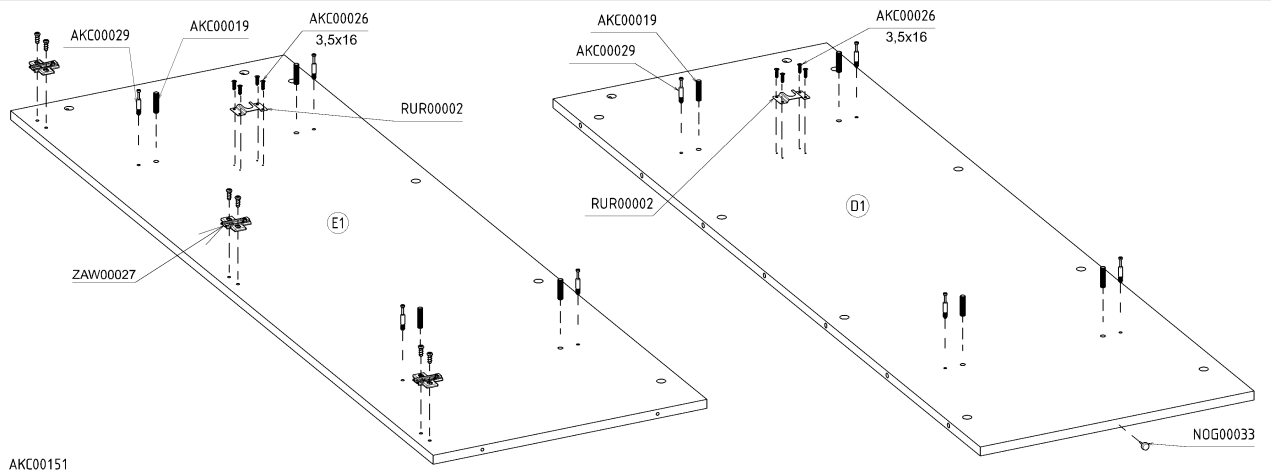

VERANA L

L-236 H-190 D-120

x 56 AKC00019	x 87 AKC00120	x 87 AKC00004	x 92 AKC00029	x 92 AKC00151	x 92 AKC00004	 4 h
x 5 ZAW00026	x 3 ZAW00027	x 20 AKC00023	x 18 NOG00033	x 2 RUR00002	x 8 AKC00036	
x 4 AKC00153	x 4 AKC00043	x 76 3,5x16 AKC00026	x 8 4x20 AKC00026	x 16 3,5x30 AKC00026	x 80 AKC00018	x 1 AKC00017
x 7 UCH00038	x 1 L-903 mm RUR00001	x 3 L-300 mm MEC00397	x 1 L-400 mm MEC00396	 MATERAC 200 cm x 90 cm max 12 cm		 0-6

MAX - 80 KG

1

2

3

4

5

6

7