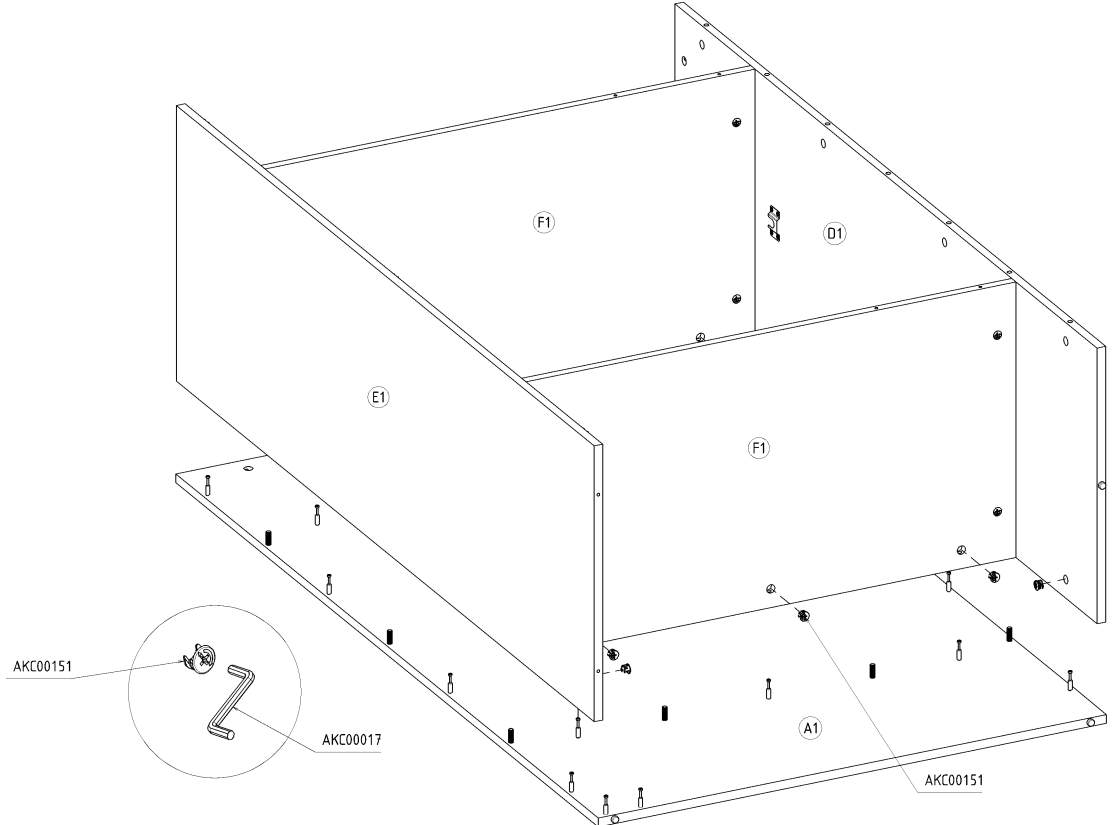

VERANA L

L-236 H-190 D-120

x 56 AKC00019	x 87 AKC00120	x 87 AKC00004	x 92 AKC00029	x 92 AKC00151	x 92 AKC00004	 4 h
x 5 ZAW00026	x 3 ZAW00027	x 20 AKC00023	x 18 NOG00033	x 2 RUR00002	x 8 AKC00036	
x 4 AKC00153	x 4 AKC00043	x 76 3,5x16 AKC00026	x 8 4x20 AKC00026	x 16 3,5x30 AKC00026	x 80 AKC00018	x 1 AKC00017
x 7 UCH00038	x 1 L-903 mm RUR00001	x 3 L-300 mm MEC00397	x 1 L-400 mm MEC00396	 MATERAC 200 cm x 90 cm max 12 cm		 0-6

MAX - 80 KG

1

2

3

4

5

6

7

8

9

10

11

12

13

14

15