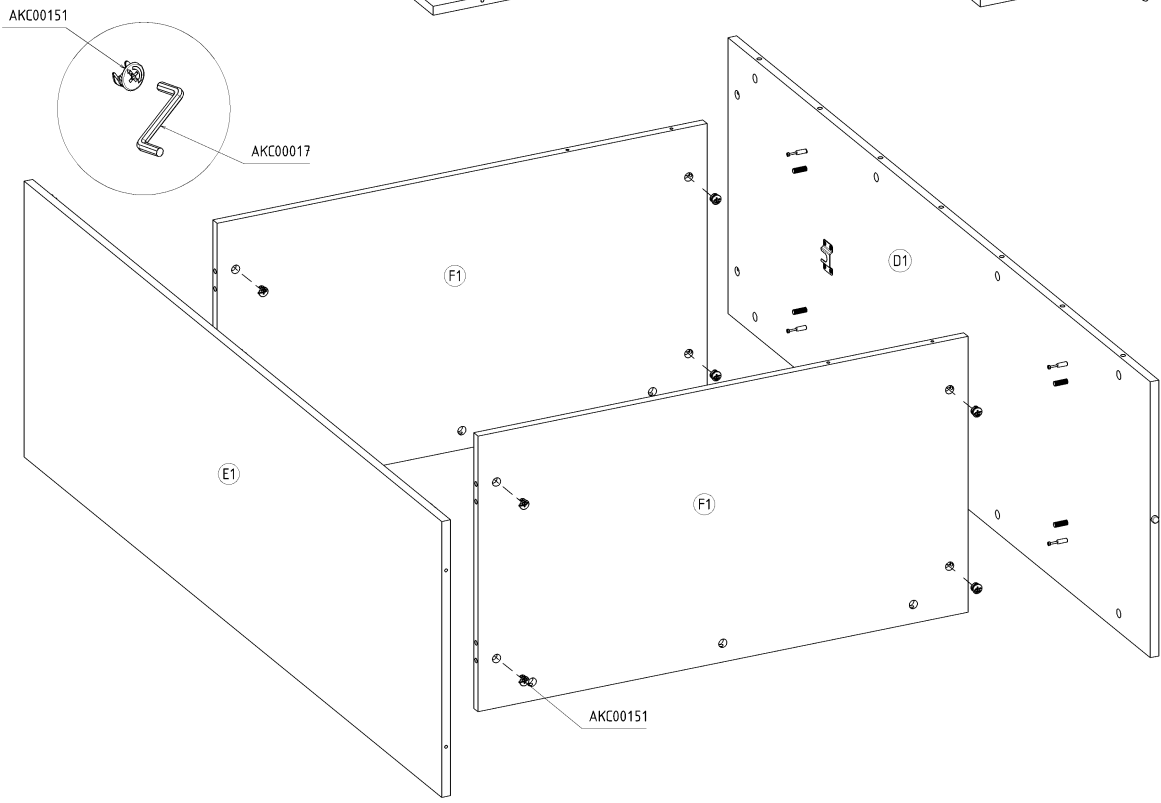

VERANA L

L-236 H-190 D-120

x 56 AKC00019	x 87 AKC00120	x 87 AKC00004	x 92 AKC00029	x 92 AKC00151	x 92 AKC00004	 4 h
x 5 ZAW00026	x 3 ZAW00027	x 20 AKC00023	x 18 NOG00033	x 2 RUR00002	x 8 AKC00036	
x 4 AKC00153	x 4 AKC00043	x 76 3,5x16 AKC00026	x 8 4x20 AKC00026	x 16 3,5x30 AKC00026	x 80 AKC00018	x 1 AKC00017
x 7 UCH00038	x 1 L-903 mm RUR00001	x 3 L-300 mm MEC00397	x 1 L-400 mm MEC00396	 MATERAC 200 cm x 90 cm max 12 cm		 0-6

MAX - 80 KG

1

2

3

4

5

6

7

8

9

10

11

12

13

14

15