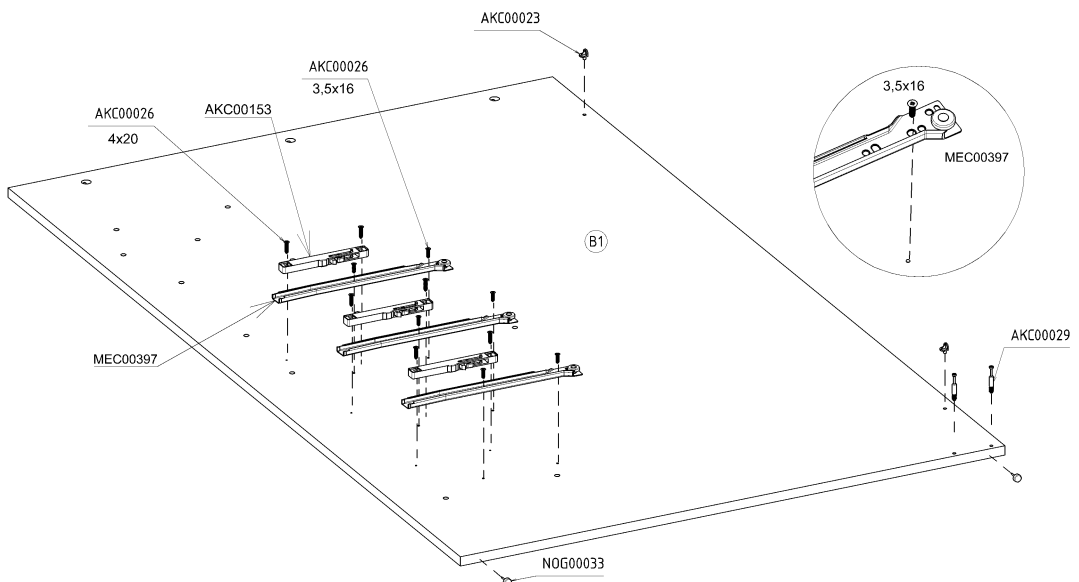

VERANA L

L-236 H-190 D-120

x 56 AKC00019	x 87 AKC00120	x 87 AKC00004	x 92 AKC00029	x 92 AKC00151	x 92 AKC00004	 4 h
x 5 ZAW00026	x 3 ZAW00027	x 20 AKC00023	x 18 NOG00033	x 2 RUR00002	x 8 AKC00036	
x 4 AKC00153	x 4 AKC00043	x 76 3,5x16 AKC00026	x 8 4x20 AKC00026	x 16 3,5x30 AKC00026	x 80 AKC00018	x 1 AKC00017
x 7 UCH00038	x 1 L-903 mm RUR00001	x 3 L-300 mm MEC00397	x 1 L-400 mm MEC00396	 MATERAC 200 cm x 90 cm max 12 cm		 0-6

MAX - 80 KG

1

2

3

4

5

6

7

8

9

10

11

12

13

14

15