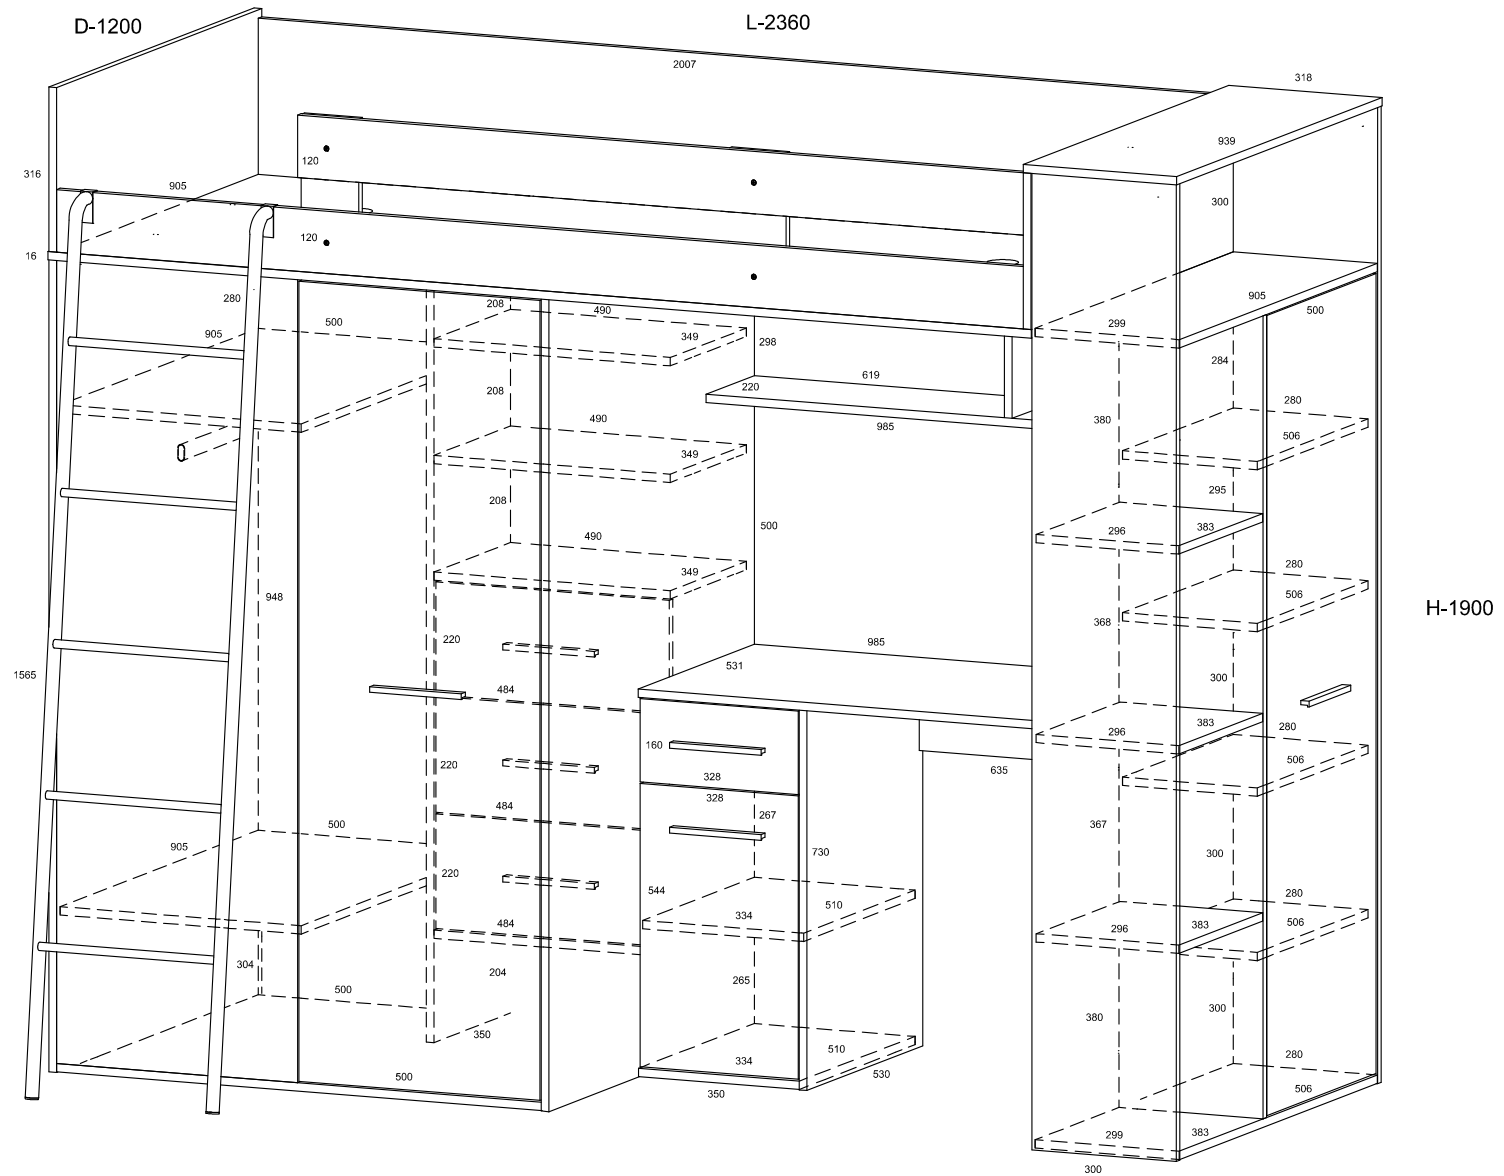

# VERANA L

L-236 H-190 D-120

**ZALECANY ROZMIAR MATERACA 200 X 90 H max - 12 cm**