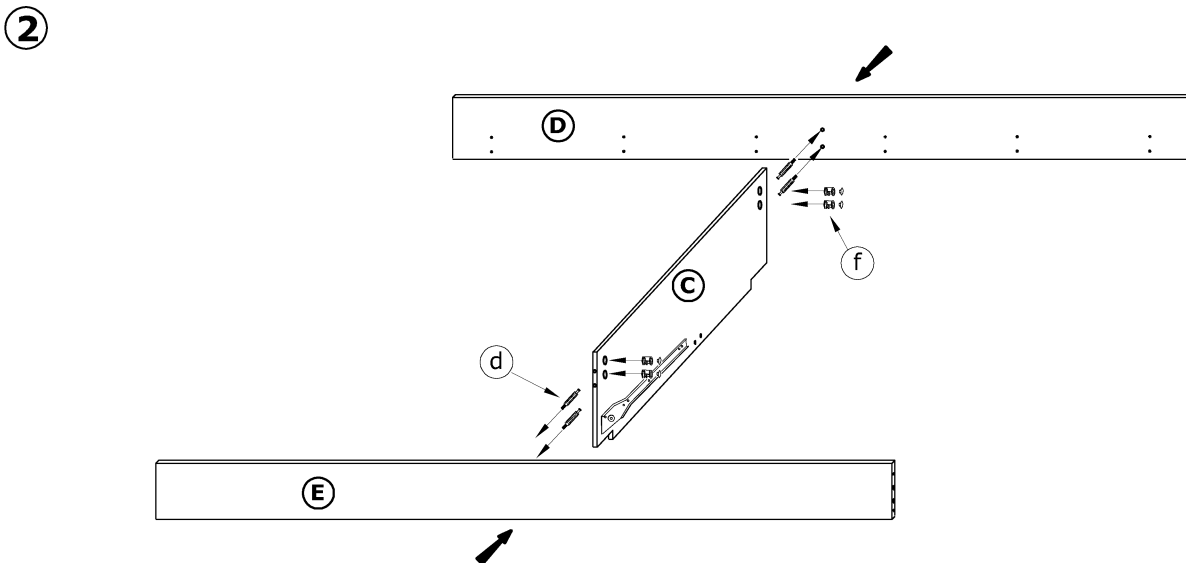

KIT-04

KITTY - ŁÓŻKO NISKIE

→ 206 ↑ 50 ↘ 97

| | | | | | | | | |
|------------------------------|---------------------|----------------|----------------|----------------|--------------------------|--------------------------|-----------------|-------------------|
| x 8 L-70 | x 8 L-50 | x 8 | x 6 | x 2 | x 10 | | | |
| x 4 | x 6 | x 4 | | | x 60 (3,5x30) | x 36 (3,5x16) | x 60 | x 1 |
| x 2 (600 mm) kpl. | | | | | | | | 60 min |

1 - FAZY MONTAŻU

A - OZNACZENIE ELEMENTÓW

a - OZNACZENIE AKCESORIÓW

3

4

5

6

7