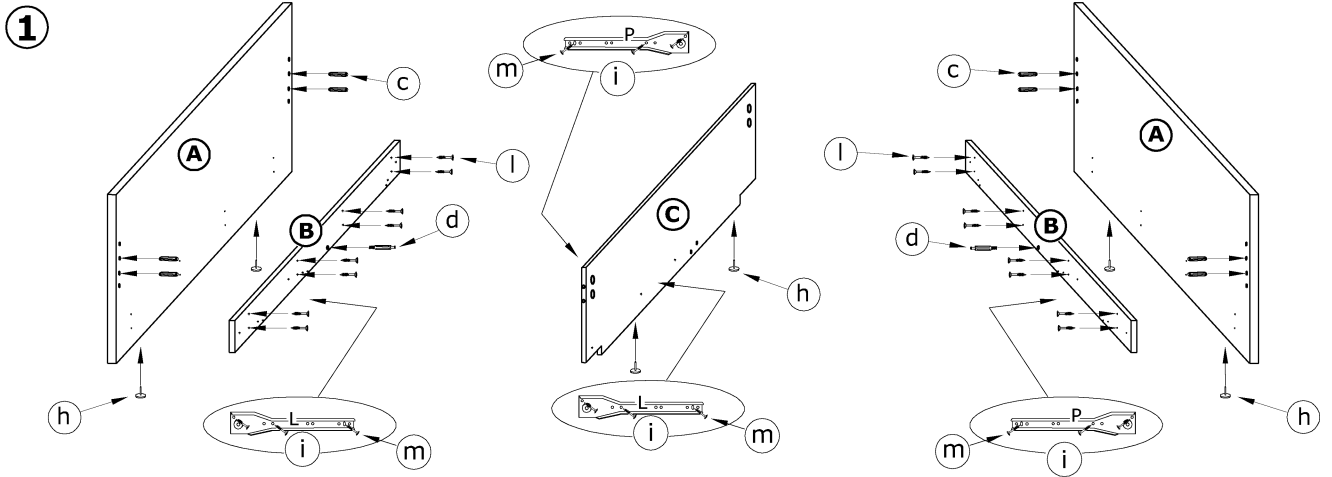

KIT-04

KITTY - ŁÓŻKO NISKIE

→ 206 ↑ 50 ↘ 97

| | | | | | | | | |
|------------------------------|---------------------|----------------|----------------|----------------|--------------------------|--------------------------|-----------------|-------------------|
| x 8 L-70 | x 8 L-50 | x 8 | x 6 | x 2 | x 10 | | | |
| x 4 | x 6 | x 4 | | | x 60 (3,5x30) | x 36 (3,5x16) | x 60 | x 1 |
| x 2 (600 mm) kpl. | | | | | | | | 60 min |

1 - FAZY MONTAŻU

A - OZNACZENIE ELEMENTÓW

a - OZNACZENIE AKCESORIÓW

3

4

5

6

7