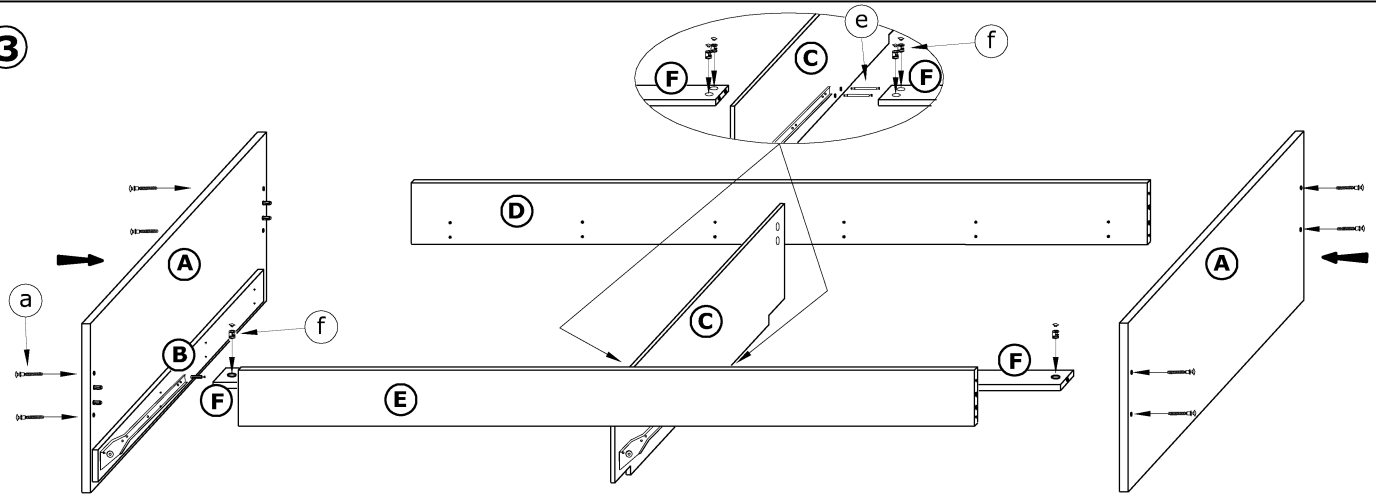

KIT-04

KITTY - ŁÓŻKO NISKIE

→ 206 ↑ 50 ↘ 97

| | | | | | | | | |
|------------------------------|---------------------|----------------|----------------|----------------|--------------------------|--------------------------|-----------------|-------------------|
| x 8 L-70 | x 8 L-50 | x 8 | x 6 | x 2 | x 10 | | | |
| x 4 | x 6 | x 4 | | | x 60 (3,5x30) | x 36 (3,5x16) | x 60 | x 1 |
| x 2 (600 mm) kpl. | | | | | | | | 60 min |

1 - FAZY MONTAŻU

A - OZNACZENIE ELEMENTÓW

a - OZNACZENIE AKCESORIÓW

3

4

5

6

7