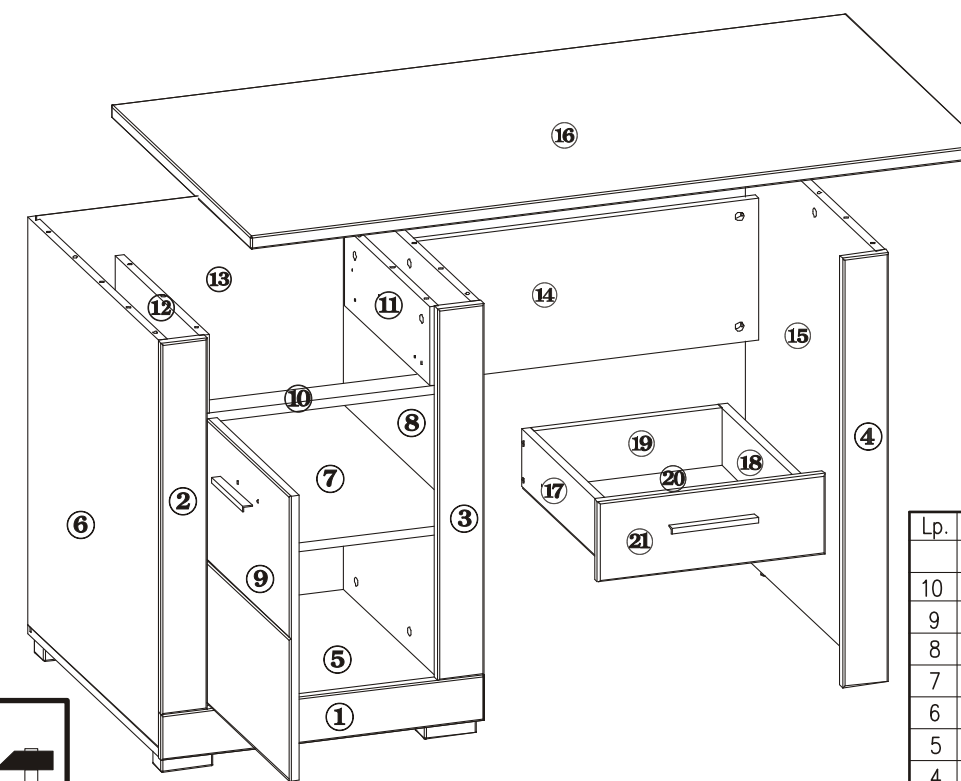

GRAY

GR12

1280x670x775

- (D)** Montageanleitung
- (GB)** Assembly instructions
- (ES)** Instrucciones de instalación
- (FR)** Instructions de montage
- (CZ)** Montážní návod
- (PL)** Instrukcja montażu
- (HU)** Összeszerelési útmutató
- (SK)** Montážny návod
- (RU)** Инструкции по монтажу
- (IT)** Istruzioni di montaggio
- (RO)** Instrucțiuni de asamblare
- (TR)** Montaj talimatı
- (NL)** Handleiding voor de montage

Lp.	A	Lp.	A
		21	723x542
10	690x246	20	406x357
9	527x599	19	327x100
8	528x59	18	400x100
7	405x138	17	400x100
6	405x138	16	396x140
5	561x625	15	496x396
4	747x625	14	747x80
3	709x625	13	646x80
2	709x625	12	646x80
1	1280x670	11	562x80

4x B4	8x G2	10x Z5						
4x 4x24 A4	12x 3x20 A2	4x 2x20 G1	4x 6x12 A1	23x 8x30 K1	6x K5	4x N1	6x B5	8x 4x40 A6
4x 3,5x16 A3	2x U1	2x W2	2x Z3	1 kpl 380mm P2	38x M1	38x T1	2x G1	1x Z1