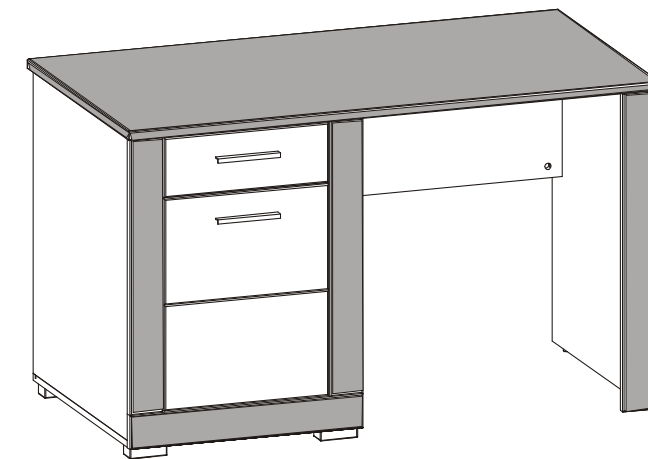

GRAY

GR12

1280x670x775

- (D)** Montageanleitung
- (GB)** Assembly instructions
- (ES)** Instrucciones de instalación
- (FR)** Instructions de montage
- (CZ)** Montážní návod
- (PL)** Instrukcja montażu
- (HU)** Összeszerelési útmutató
- (SK)** Montážny návod
- (RU)** Инструкции по монтажу
- (IT)** Istruzioni di montaggio
- (RO)** Instrucțiuni de asamblare
- (TR)** Montaj talimatı
- (NL)** Handleiding voor de montage

Lp.	A	Lp.	A
		21	723x542
10	690x246	20	406x357
9	527x599	19	327x100
8	528x59	18	400x100
7	405x138	17	400x100
6	405x138	16	396x140
5	561x625	15	496x396
4	747x625	14	747x80
3	709x625	13	646x80
2	709x625	12	646x80
1	1280x670	11	562x80