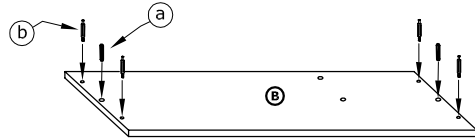

# RIO-22 SZAFKA L2D

→ 105 + 203 × 59

x 14  (a)	x 28  (b)	x 28  (c)	x 14  (d)	x 6  (e)	x 6  (f)	
x 6  (g)	x 6  (h)	x 20 (3,5x16)  (i)	x 2  (j)	x 2  (k)	x 90  (l)	x 1  (m)
x 1 (794 mm)  (n)					  40 min 	

**1** - FAZY MONTAŻU

**A** - OZNACZENIE ELEMENTÓW

**a** - OZNACZENIE AKCESORIÓW

**1**

**2**

3

- x 20 
- x 12 
- x 2 
- x 1 

4