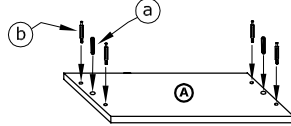

# RIO-22 SZAFKA L2D

→ 105 + 203 × 59

x 14  (a)	x 28  (b)	x 28  (c)	x 14  (d)	x 6  (e)	x 6  (f)	
x 6  (g)	x 6  (h)	x 20 (3,5x16)  (i)	x 2  (j)	x 2  (k)	x 90  (l)	x 1  (m)
x 1 (794 mm)  (n)					  40 min 	

**1** - FAZY MONTAŻU

**A** - OZNACZENIE ELEMENTÓW

**a** - OZNACZENIE AKCESORIÓW

**1**

**2**

3

- x 20 
- x 12 
- x 2 
- x 1 

4