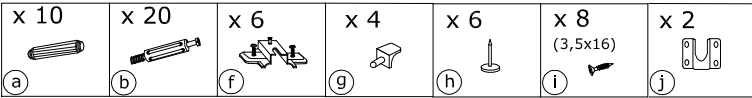

# RIO-22 SZAFKA L2D

→ 105 + 203 × 59

x 14  (a)	x 28  (b)	x 28  (c)	x 14  (d)	x 6  (e)	x 6  (f)	
x 6  (g)	x 6  (h)	x 20 (3,5x16)  (i)	x 2  (j)	x 2  (k)	x 90  (l)	x 1  (m)
x 1 (794 mm)  (n)					  40 min 	

**1** - FAZY MONTAŻU

**A** - OZNACZENIE ELEMENTÓW

**a** - OZNACZENIE AKCESORIÓW

**1**

**2**

3

- x 20 
- x 12 
- x 2 
- x 1 

4