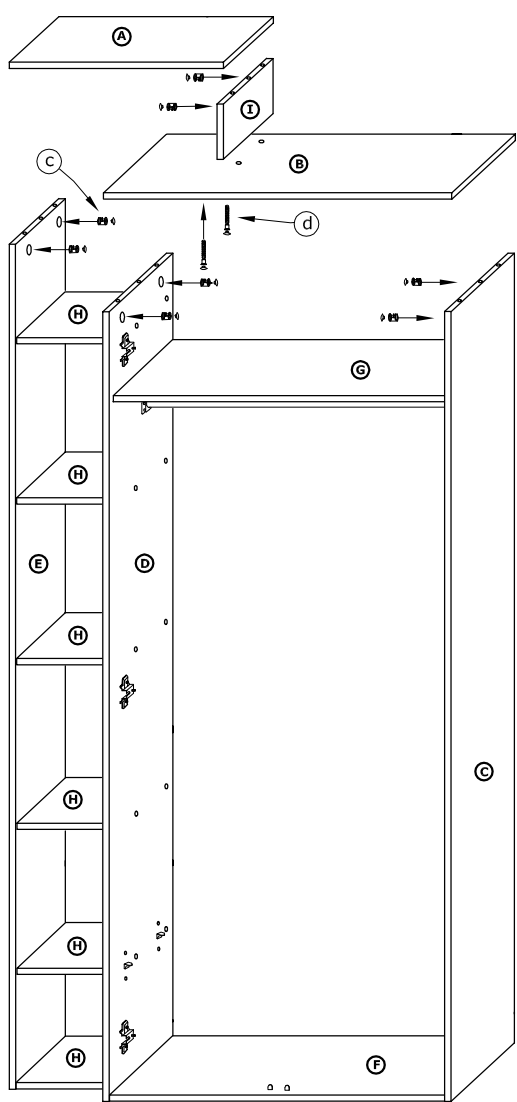

# RIO-22 SZAFKA L2D

→ 105 + 203 × 59

x 14  (a)	x 28  (b)	x 28  (c)	x 14  (d)	x 6  (e)	x 6  (f)	
x 6  (g)	x 6  (h)	x 20 (3,5x16)  (i)	x 2  (j)	x 2  (k)	x 90  (l)	x 1  (m)
x 1 (794 mm)  (n)					  40 min 	

**1** - FAZY MONTAŻU

**A** - OZNACZENIE ELEMENTÓW

**a** - OZNACZENIE AKCESORIÓW

**1**

**2**

3

- x 20 
- x 12 
- x 2 
- x 1 

4

- x 8 
- x 2 

5

6