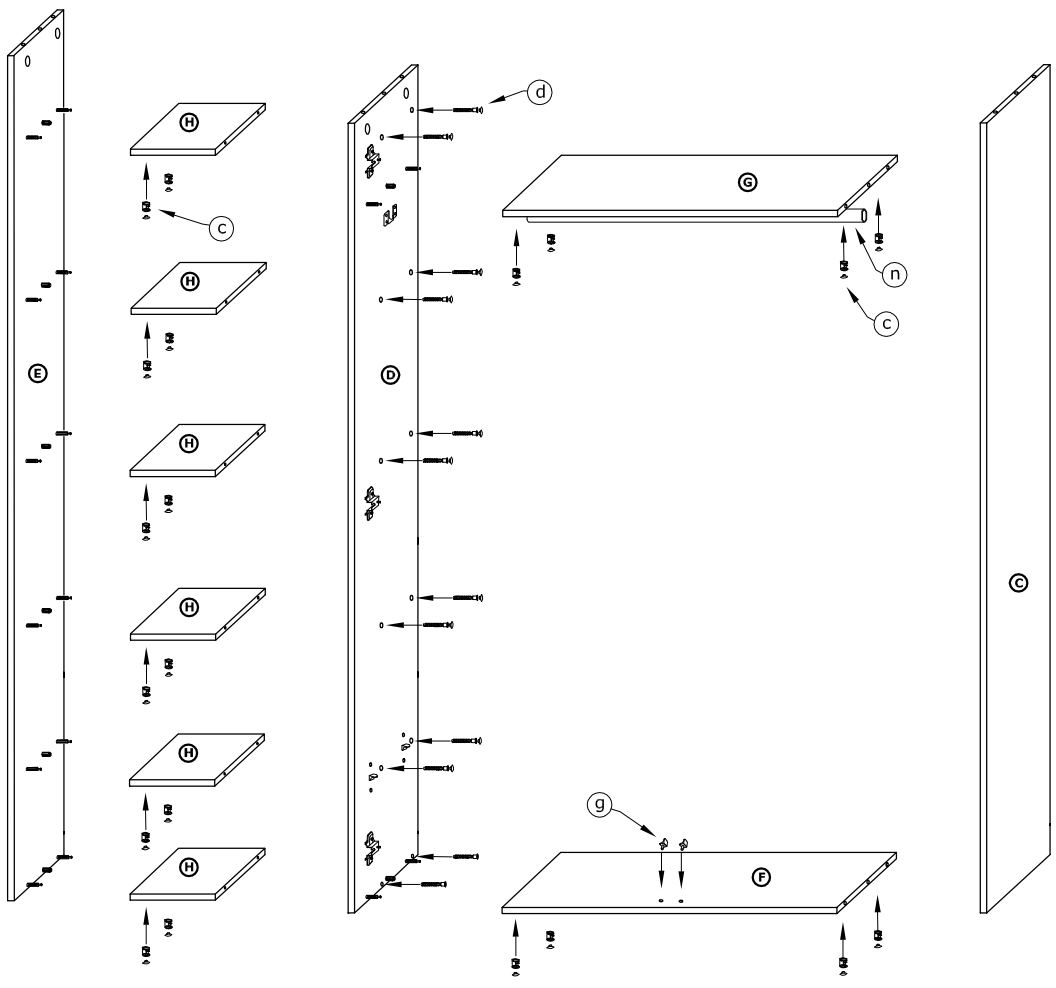

# RIO-22 SZAFKA L2D

→ 105 + 203 × 59

x 14  (a)	x 28  (b)	x 28  (c)	x 14  (d)	x 6  (e)	x 6  (f)	
x 6  (g)	x 6  (h)	x 20 (3,5x16)  (i)	x 2  (j)	x 2  (k)	x 90  (l)	x 1  (m)
x 1 (794 mm)  (n)					  40 min 	

**1** - FAZY MONTAŻU

**A** - OZNACZENIE ELEMENTÓW

**a** - OZNACZENIE AKCESORIÓW

**1**

**2**

3

- x 20 
- x 12 
- x 2 
- x 1 

4

- x 8 
- x 2 

5

6