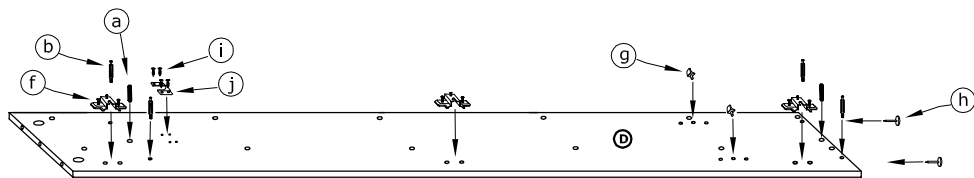

# RIO-22 SZAFKA L2D

→ 105 + 203 × 59

x 14  (a)	x 28  (b)	x 28  (c)	x 14  (d)	x 6  (e)	x 6  (f)	
x 6  (g)	x 6  (h)	x 20 (3,5x16)  (i)	x 2  (j)	x 2  (k)	x 90  (l)	x 1  (m)
x 1 (794 mm)  (n)					  40 min 	

**1** - FAZY MONTAŻU

**A** - OZNACZENIE ELEMENTÓW

**a** - OZNACZENIE AKCESORIÓW

**1**

**2**

3

- x 20 
- x 12 
- x 2 
- x 1 

4