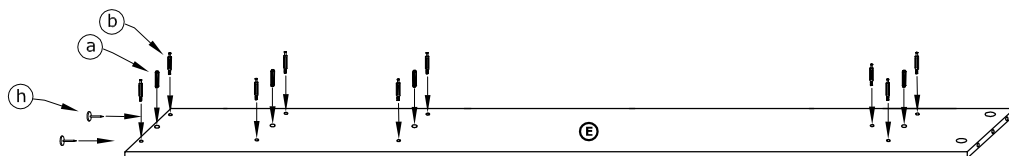

RIO-23 SZAFKA P1D

→ 72 × 203 × 41

x 12 (a)	x 26 (b)	x 24 (c)	x 10 (d)	x 3 (e)	x 3 (f)
x 5 (g)	x 6 (h)	x 10 (3,5x16) (i)	x 1 (j)		x 60 (k)
x 1 (300 mm) (m)	x 1 (202 mm) (n)				x 1 (l)

1 - FAZY MONTAŻU

A - OZNACZENIE ELEMENTÓW

a - OZNACZENIE AKCESORIÓW

1

2

3

- x 1 
- x 12 
- x 8 
- x 4 (3,5x16) 
- x 1 
- x 1 
- x 1 

4

- x 8 
- x 2 

5