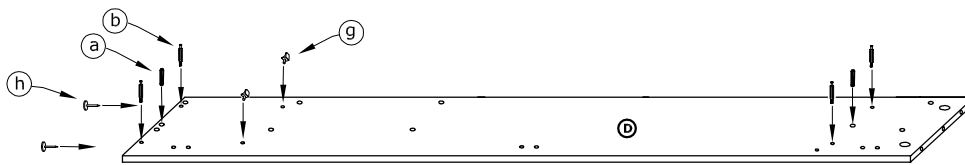

RIO-23 SZAFKA P1D

→ 72 × 203 × 41

x 12 (a)	x 26 (b)	x 24 (c)	x 10 (d)	x 3 (e)	x 3 (f)
x 5 (g)	x 6 (h)	x 10 (3,5x16) (i)	x 1 (j)		x 60 (k)
x 1 (300 mm) (m)	x 1 (202 mm) (n)				x 1 (l)

1 - FAZY MONTAŻU

A - OZNACZENIE ELEMENTÓW

a - OZNACZENIE AKCESORIÓW

1

2

3

- x 1 
- x 12 
- x 8 
- x 4 (3,5x16) 
- x 1 
- x 1 
- x 1 

4

- x 8 
- x 2 

5