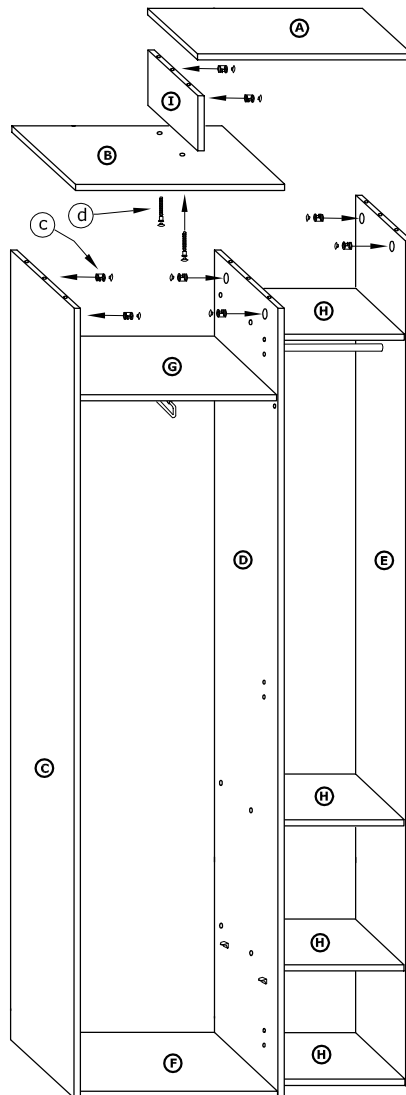

RIO-23 SZAFKA P1D

→ 72 × 203 × 41

x 12 (a)	x 26 (b)	x 24 (c)	x 10 (d)	x 3 (e)	x 3 (f)
x 5 (g)	x 6 (h)	x 10 (3,5x16) (i)	x 1 (j)		x 60 (k)
x 1 (300 mm) (m)	x 1 (202 mm) (n)				x 1 (l)

1 - FAZY MONTAŻU

A - OZNACZENIE ELEMENTÓW

a - OZNACZENIE AKCESORIÓW

1

2

3

- x 1 
- x 12 
- x 8 
- x 4 (3,5x16) 
- x 1 
- x 1 
- x 1 

4

- x 8 
- x 2 

5

- x 3

- (f)
x 1

- (g)
x 60

- (k)

6

- x 3

- (e)
x 6
(3,5x16)

- (i)
x 1