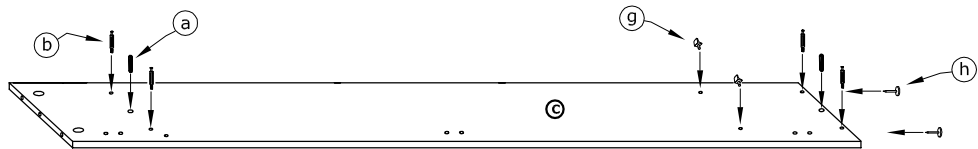

RIO-23 SZAFKA P1D

→ 72 × 203 × 41

x 12 (a)	x 26 (b)	x 24 (c)	x 10 (d)	x 3 (e)	x 3 (f)
x 5 (g)	x 6 (h)	x 10 (3,5x16) (i)	x 1 (j)		x 60 (k)
x 1 (300 mm) (m)	x 1 (202 mm) (n)				x 1 (l)

1 - FAZY MONTAŻU

A - OZNACZENIE ELEMENTÓW

a - OZNACZENIE AKCESORIÓW

1

2

3

- x 1 
- x 12 
- x 8 
- x 4 (3,5x16) 
- x 1 
- x 1 
- x 1 

4

- x 8 
- x 2 

5