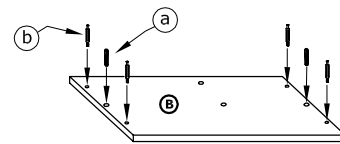

RIO-23 SZAFKA P1D

→ 72 × 203 × 41

x 12 (a)	x 26 (b)	x 24 (c)	x 10 (d)	x 3 (e)	x 3 (f)
x 5 (g)	x 6 (h)	x 10 (3,5x16) (i)	x 1 (j)		x 60 (k)
x 1 (300 mm) (m)	x 1 (202 mm) (n)				x 1 (l)

1 - FAZY MONTAŻU

A - OZNACZENIE ELEMENTÓW

a - OZNACZENIE AKCESORIÓW

1

2

3

- x 1 
- x 12 
- x 8 
- x 4 (3,5x16) 
- x 1 
- x 1 
- x 1 

4

- x 8 
- x 2 

5