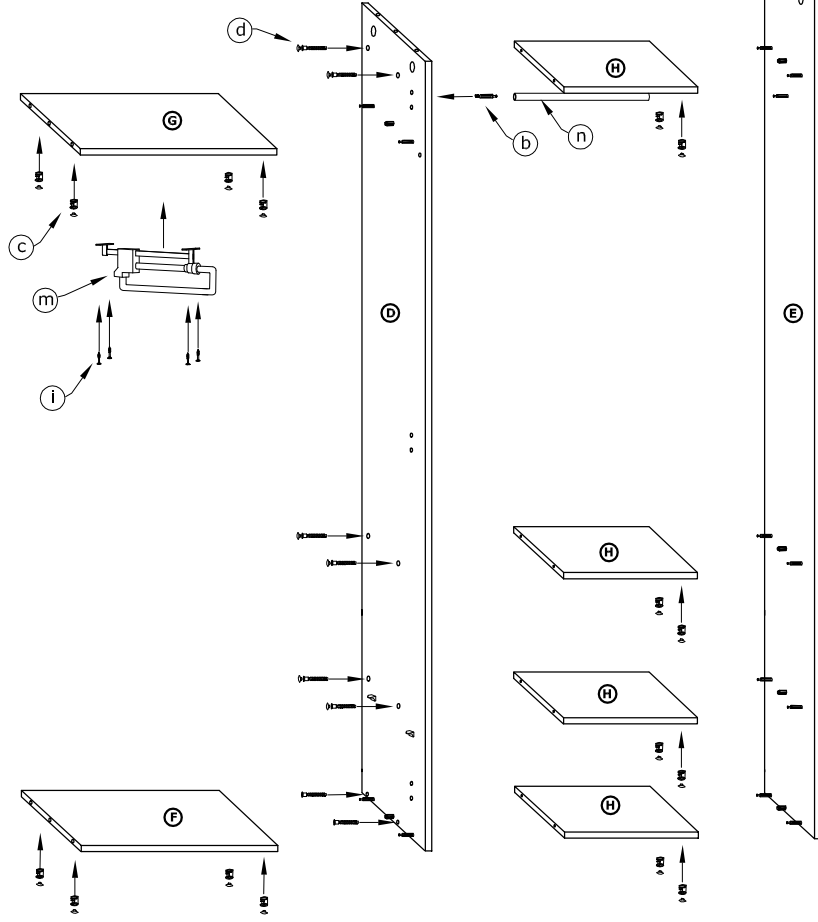

RIO-23 SZAFKA P1D

→ 72 × 203 × 41

x 12 (a)	x 26 (b)	x 24 (c)	x 10 (d)	x 3 (e)	x 3 (f)
x 5 (g)	x 6 (h)	x 10 (3,5x16) (i)	x 1 (j)		x 60 (k)
x 1 (300 mm) (m)	x 1 (202 mm) (n)				x 1 (l)

1 - FAZY MONTAŻU

A - OZNACZENIE ELEMENTÓW

a - OZNACZENIE AKCESORIÓW

1

2

3

- x 1 
- x 12 
- x 8 
- x 4 (3,5x16) 
- x 1 
- x 1 
- x 1 

4

- x 8 
- x 2 

5

- x 3

- (f)
x 1

- (g)
x 60

- (k)

6

- x 3

- (e)
x 6
(3,5x16)

- (i)
x 1