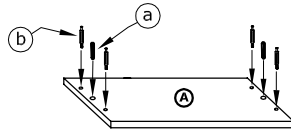

RIO-23 SZAFKA P1D

→ 72 × 203 × 41

x 12 (a)	x 26 (b)	x 24 (c)	x 10 (d)	x 3 (e)	x 3 (f)
x 5 (g)	x 6 (h)	x 10 (3,5x16) (i)	x 1 (j)		x 60 (k)
x 1 (300 mm) (m)	x 1 (202 mm) (n)				x 1 (l)

1 - FAZY MONTAŻU

A - OZNACZENIE ELEMENTÓW

a - OZNACZENIE AKCESORIÓW

1

2

3

- x 1 
- x 12 
- x 8 
- x 4 (3,5x16) 
- x 1 
- x 1 
- x 1 

4

- x 8 
- x 2 

5