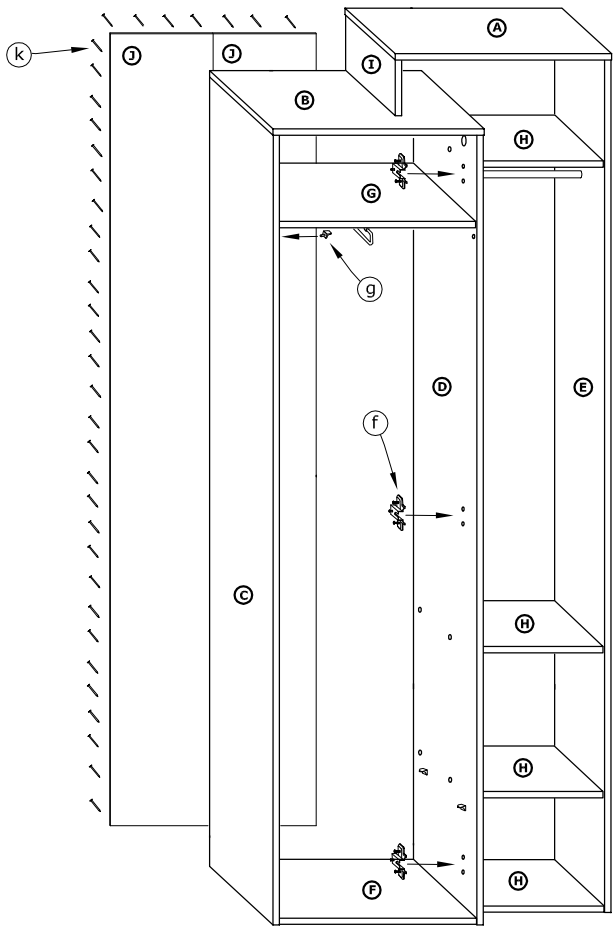

RIO-23 SZAFKA P1D

→ 72 × 203 × 41

x 12 (a)	x 26 (b)	x 24 (c)	x 10 (d)	x 3 (e)	x 3 (f)
x 5 (g)	x 6 (h)	x 10 (3,5x16) (i)	x 1 (j)		x 60 (k)
x 1 (300 mm) (m)	x 1 (202 mm) (n)				x 1 (l)

1 - FAZY MONTAŻU

A - OZNACZENIE ELEMENTÓW

a - OZNACZENIE AKCESORIÓW

1

2

3

- x 1 
- x 12 
- x 8 
- x 4 (3,5x16) 
- x 1 
- x 1 
- x 1 

4

- x 8 
- x 2 

5

- x 3

- (f)
x 1

- (g)
x 60

- (k)

6

- x 3

- (e)
x 6
(3,5x16)

- (i)
x 1