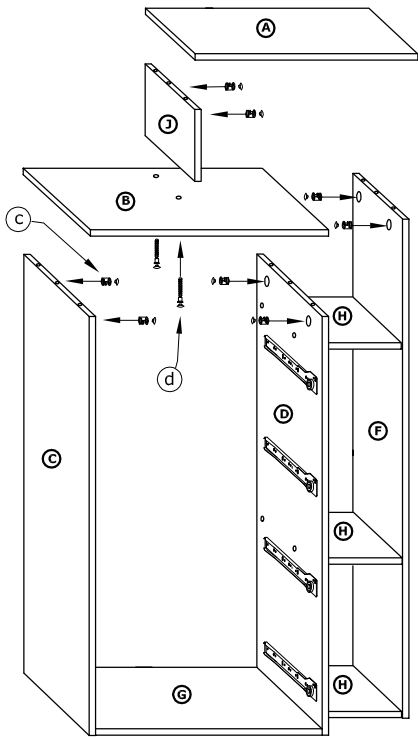

# RIO-09 KOMODA P4S

→ 64 × 86 × 41

x 9  <b>(a)</b>	x 18  <b>(b)</b>	x 18  <b>(c)</b>	x 24  <b>(d)</b>	x 6  <b>(e)</b>	x 8  <b>(f)</b>
x 48 (3,5x16)  <b>(g)</b>	x 16 (3,5x30)  <b>(h)</b>	x 4  <b>(i)</b>		x 70  <b>(j)</b>	x 1  <b>(k)</b>
x 4 kpl. (350 mm)  <b>(l)</b>				50 min  50 min	

**1** - FAZY MONTAŻU

**A** - OZNACZENIE ELEMENTÓW

**a** - OZNACZENIE AKCESORIÓW

4

- x 8 
- x 2 

5

- x 20 

6

- x 16 
- x 8 
- x 24 (3,5x16) 
- x 8 (3,5x30) 
- x 4 
- x 50 
- x 4 kpl. 

7

- x 8 (3,5x30) 