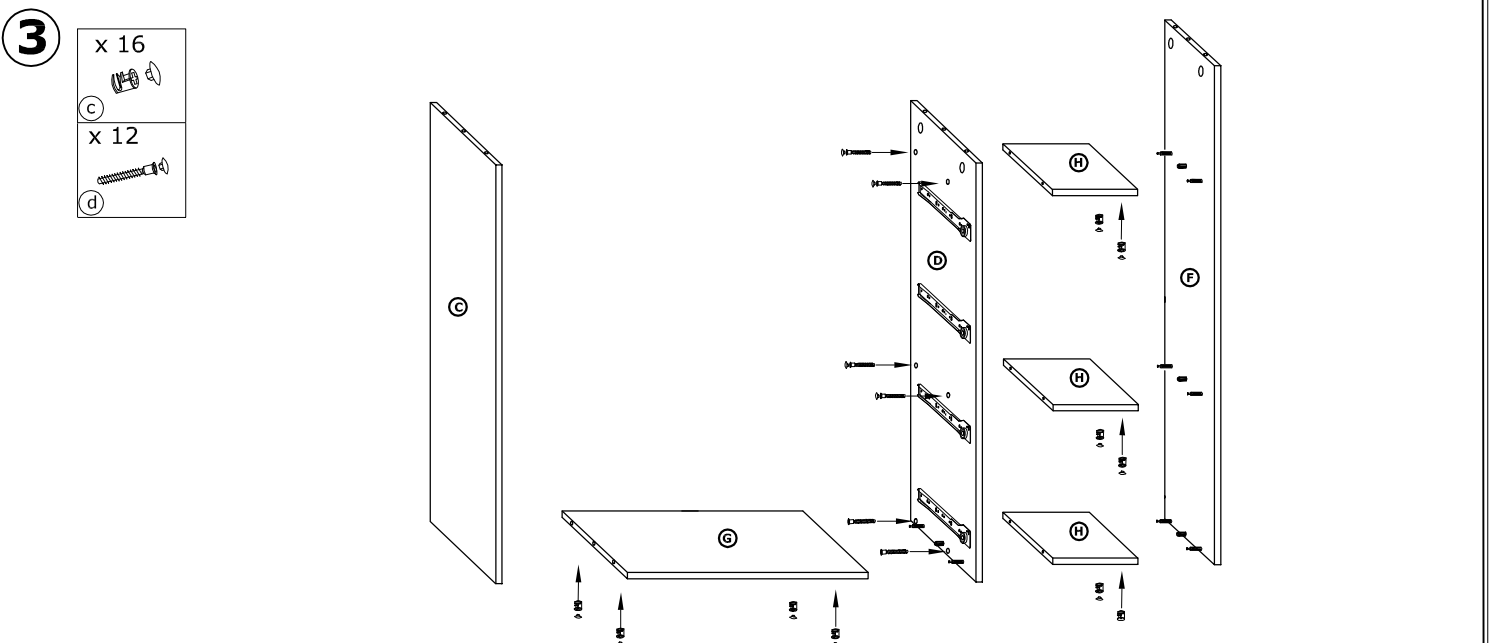

# RIO-09 KOMODA P4S

→ 64 × 86 × 41

x 9  <b>(a)</b>	x 18  <b>(b)</b>	x 18  <b>(c)</b>	x 24  <b>(d)</b>	x 6  <b>(e)</b>	x 8  <b>(f)</b>
x 48 (3,5x16)  <b>(g)</b>	x 16 (3,5x30)  <b>(h)</b>	x 4  <b>(i)</b>		x 70  <b>(j)</b>	x 1  <b>(k)</b>
x 4 kpl. (350 mm)  <b>(l)</b>				50 min  50 min	

**1** - FAZY MONTAŻU

**A** - OZNACZENIE ELEMENTÓW

**a** - OZNACZENIE AKCESORIÓW

4

- x 8 
- x 2 

5

- x 20 

6

- x 16 
- x 8 
- x 24 (3,5x16) 
- x 8 (3,5x30) 
- x 4 
- x 50 
- x 4 kpl. 

7

- x 8 (3,5x30) 