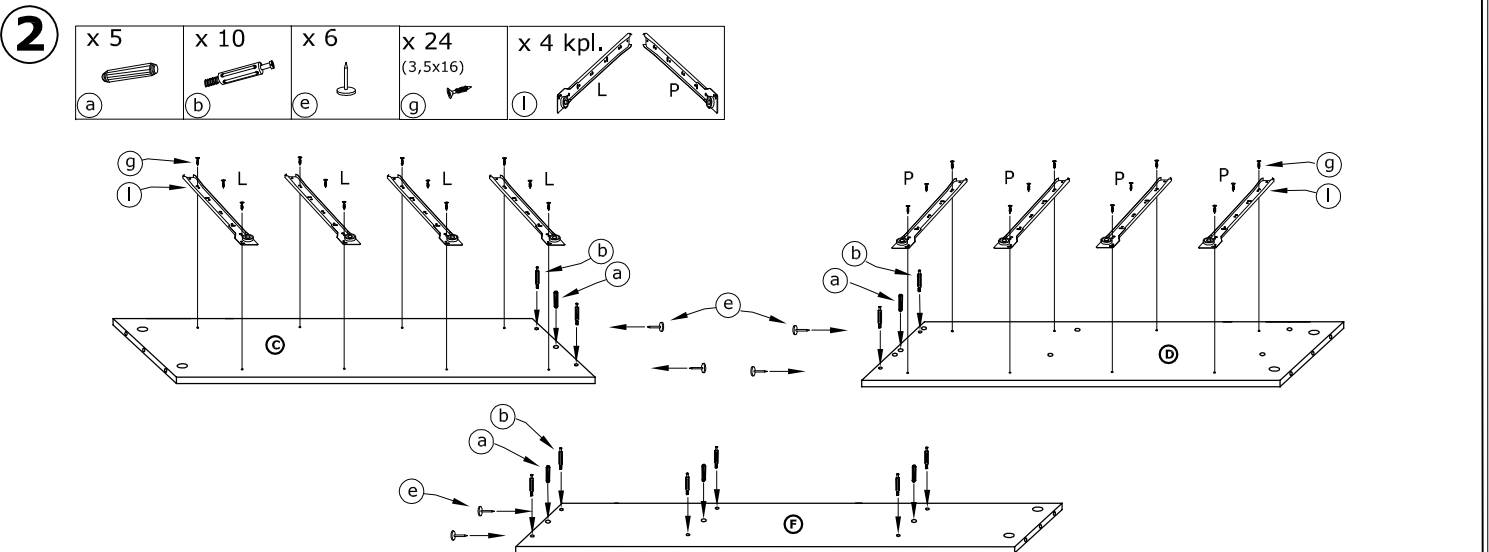

# RIO-09 KOMODA P4S

→ 64 × 86 × 41

x 9  <b>(a)</b>	x 18  <b>(b)</b>	x 18  <b>(c)</b>	x 24  <b>(d)</b>	x 6  <b>(e)</b>	x 8  <b>(f)</b>
x 48 (3,5x16)  <b>(g)</b>	x 16 (3,5x30)  <b>(h)</b>	x 4  <b>(i)</b>		x 70  <b>(j)</b>	x 1  <b>(k)</b>
x 4 kpl. (350 mm)  <b>(l)</b>				50 min  50 min	

**1** - FAZY MONTAŻU

**A** - OZNACZENIE ELEMENTÓW

**a** - OZNACZENIE AKCESORIÓW

4

- x 8 
- x 2 

5

- x 20 

6

- x 16 
- x 8 
- x 24 (3,5x16) 
- x 8 (3,5x30) 
- x 4 
- x 50 
- x 4 kpl. 

7

- x 8 (3,5x30) 