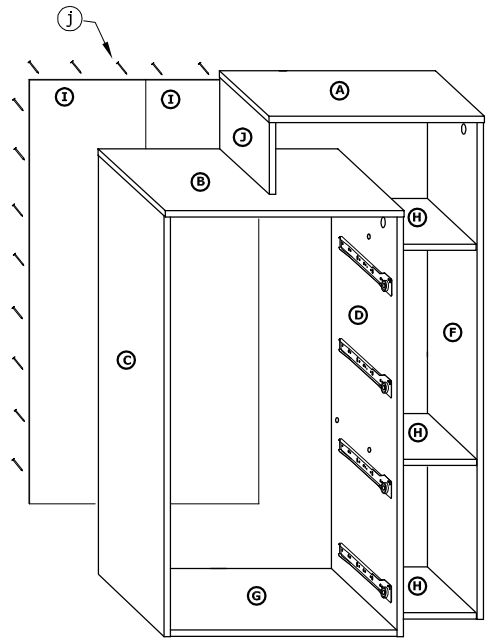

# RIO-09 KOMODA P4S

→ 64 × 86 × 41

x 9  <b>(a)</b>	x 18  <b>(b)</b>	x 18  <b>(c)</b>	x 24  <b>(d)</b>	x 6  <b>(e)</b>	x 8  <b>(f)</b>
x 48 (3,5x16)  <b>(g)</b>	x 16 (3,5x30)  <b>(h)</b>	x 4  <b>(i)</b>		x 70  <b>(j)</b>	x 1  <b>(k)</b>
x 4 kpl. (350 mm)  <b>(l)</b>				50 min  50 min	

**1** - FAZY MONTAŻU

**A** - OZNACZENIE ELEMENTÓW

**a** - OZNACZENIE AKCESORIÓW

4

- x 8 
- x 2 

5

- x 20 

6

- x 16 
- x 8 
- x 24 (3,5x16) 
- x 8 (3,5x30) 
- x 4 
- x 50 
- x 4 kpl. 

7

- x 8 (3,5x30) 