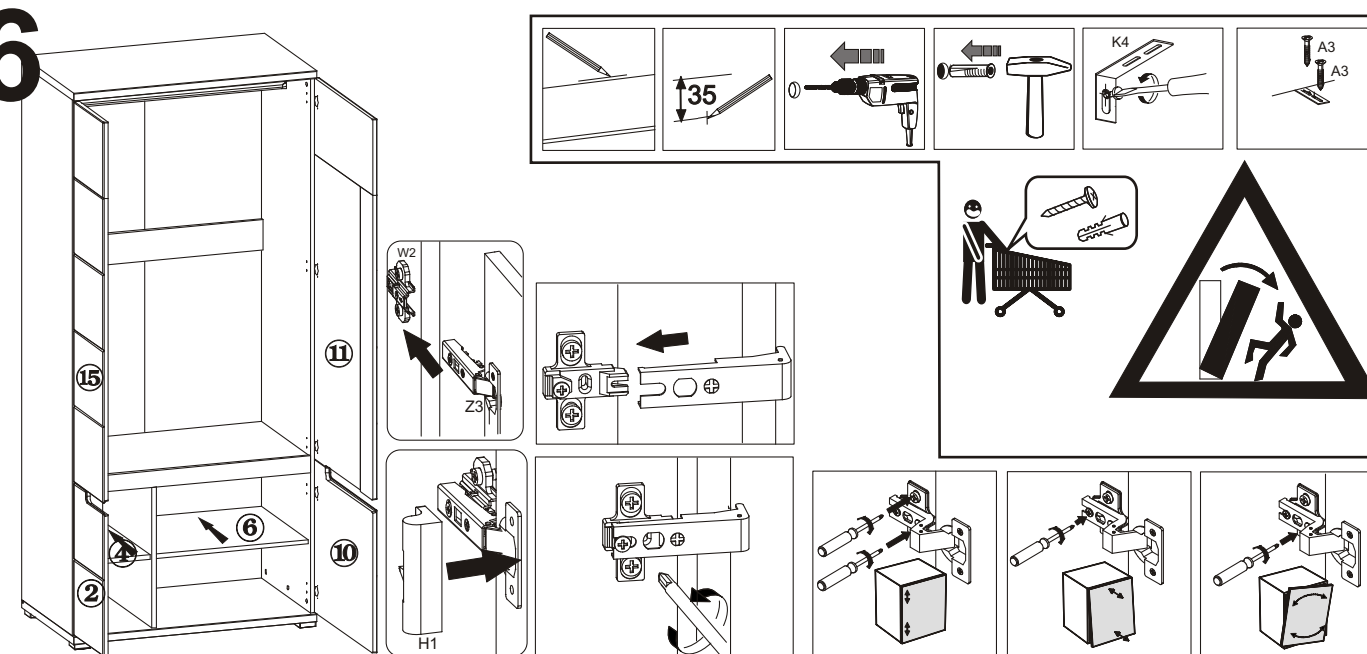

4

5

6

DENIS

DS7

- (D) Montageanleitung
- (GB) Assembly instructions
- (ES) Instrucciones de instalación
- (FR) Instructions de montage
- (CZ) Montážní návod
- (PL) Instrukcja montażu
- (HU) Összeszerelési útmutató
- (SK) Montážny návod
- (RU) Инструкции по монтажу
- (IT) Istruzioni di montaggio
- (RO) Instrucțiuni de asamblare
- (TR) Montaj talimatı
- (NL) Handleiding voor de montage

900x535x2000

Lp.	A	Lp.	A
12	1942x880		
11	592x1370	23	
10	592x548	22	
9	1927x513	21	
8	866x481	20	
7	866x60	19	
6	570x481	18	
5	548x497	17	
4	278x481	16	
3	1927x513	15	300x1370
2	300x548	14	899x535
1	899x535	13	866x110