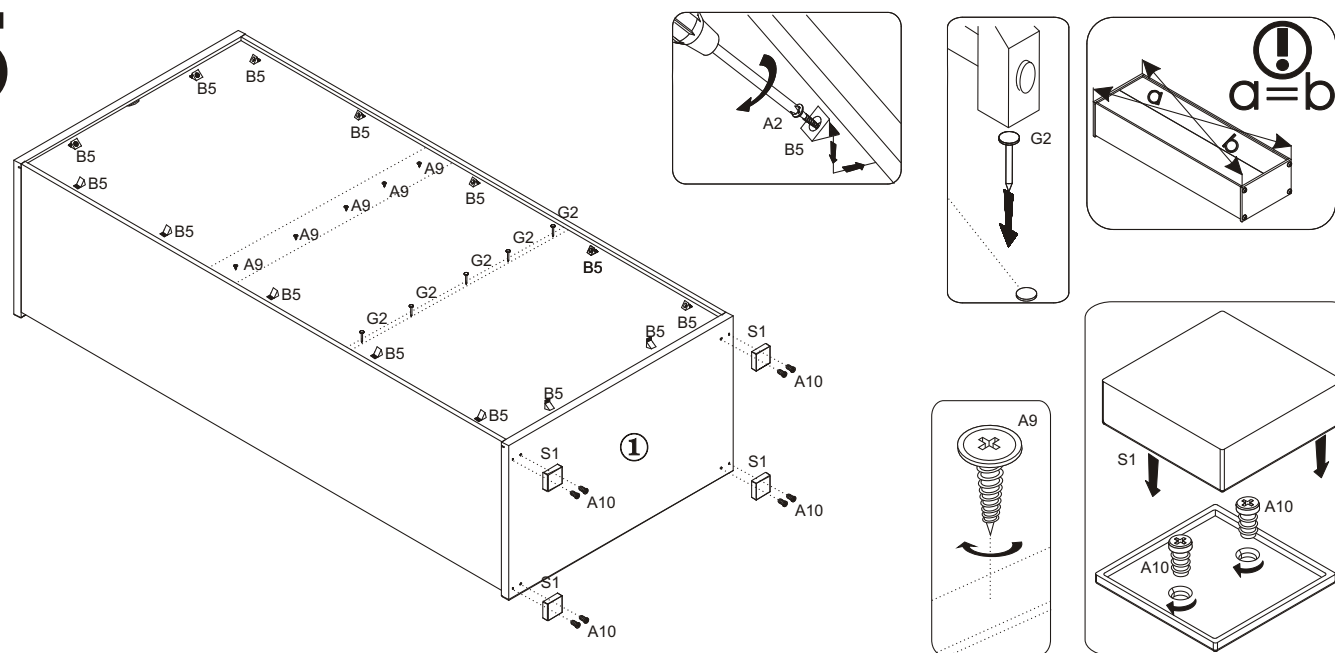

4

5

6

DENIS

DS7

- (D) Montageanleitung
- (GB) Assembly instructions
- (ES) Instrucciones de instalación
- (FR) Instructions de montage
- (CZ) Montážní návod
- (PL) Instrukcja montażu
- (HU) Összeszerelési útmutató
- (SK) Montážny návod
- (RU) Инструкции по монтажу
- (IT) Istruzioni di montaggio
- (RO) Instrucțiuni de asamblare
- (TR) Montaj talimatı
- (NL) Handleiding voor de montage

900x535x2000

Lp.	A	Lp.	A
12	1942x880		
11	592x1370	23	
10	592x548	22	
9	1927x513	21	
8	866x481	20	
7	866x60	19	
6	570x481	18	
5	548x497	17	
4	278x481	16	
3	1927x513	15	300x1370
2	300x548	14	899x535
1	899x535	13	866x110