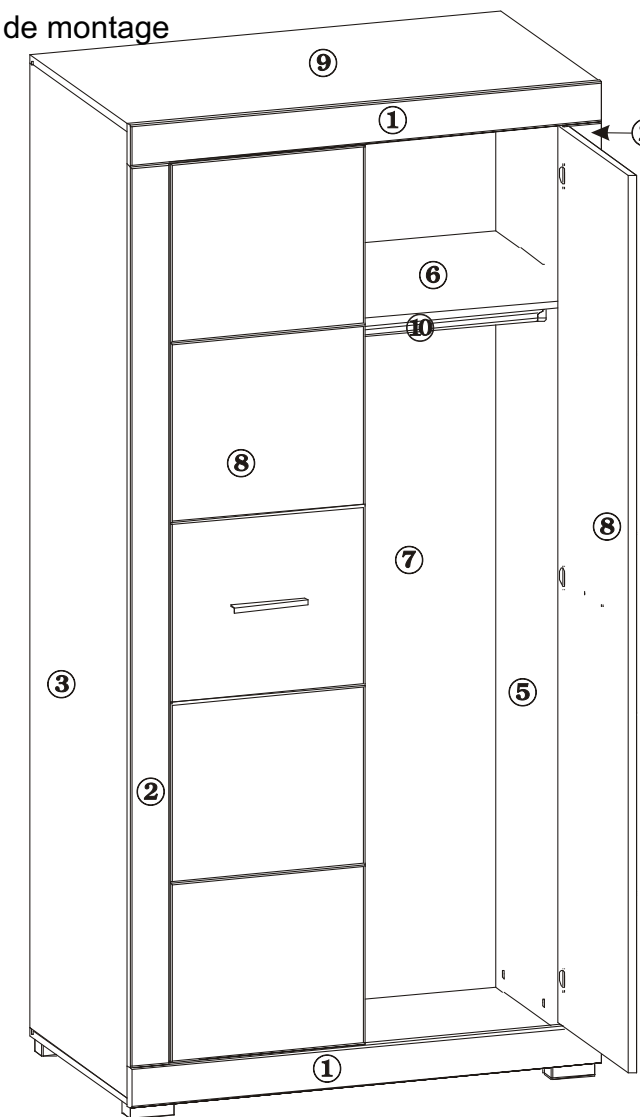

GREY

GR9

- (D)** Montageanleitung
- (GB)** Assembly instructions
- (ES)** Instrucciones de instalación
- (FR)** Instructions de montage
- (CZ)** Montážní návod
- (PL)** Instrukcja montażu
- (HU)** Összeszerelési útmutató
- (SK)** Montážny návod
- (RU)** Инструкции по монтажу
- (IT)** Istruzioni di montaggio
- (RO)** Instrucțiuni de asamblare
- (TR)** Montaj talimatı
- (NL)** Handleiding voor de montage

960x560x1960

Lp.	A	Lp.	A
8	1914x581	16	
7	565x360	15	
6	1899x386	14	
5	566x370	13	
4	599x386	12	
3	1899x386	11	
2	1773x80	10	
1	600x80	9	599x386