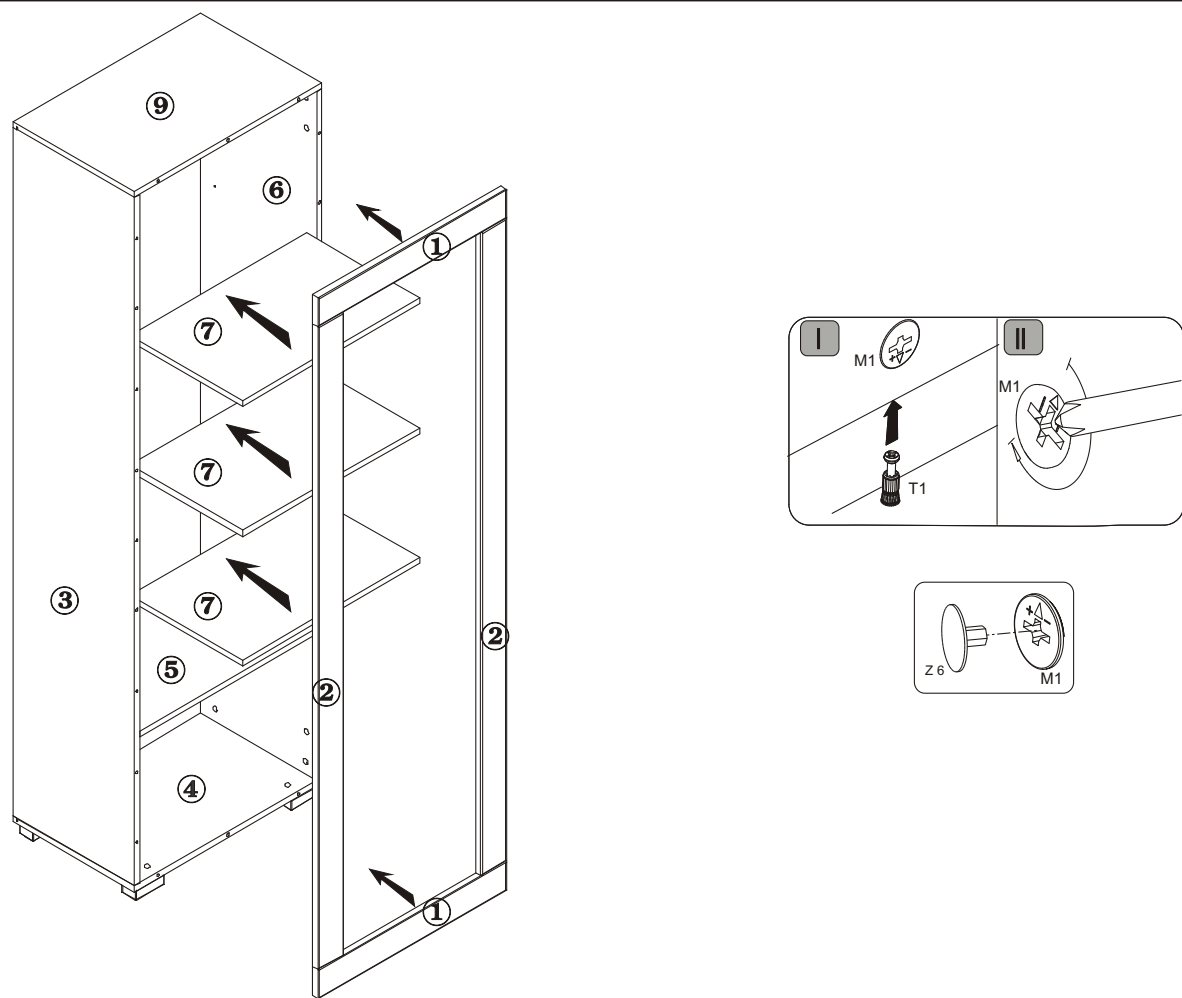

5

6

GRAY

GR6

- (D)** Montageanleitung
- (GB)** Assembly instructions
- (ES)** Instrucciones de instalación
- (FR)** Instructions de montage
- (CZ)** Montážní návod
- (PL)** Instrukcja montażu
- (HU)** Összeszerelési útmutató
- (SK)** Montážny návod
- (RU)** Инструкции по монтажу
- (IT)** Istruzioni di montaggio
- (RO)** Instrucțiuni de asamblare
- (TR)** Montaj talimatı
- (NL)** Handleiding voor de montage

600x405x1960

Lp.	A	Lp.	A
8	1914x581	16	
7	565x360	15	
6	1899x386	14	
5	566x370	13	
4	599x386	12	
3	1899x386	11	
2	1773x80	10	
1	600x80	9	599x386

	1x	26x	4x	16x	10x	4x	10x	8x
	K4	Z6	G1	8x30	K1	3x20	A2	N1
								B5
								4x40
								A6
5x								
3,5x16	A3							
	1x	2x	2x	2x	26x	26x	12x	1x
	U1	W2	Z3	4x24	A4	M1	T1	B4
								Z1