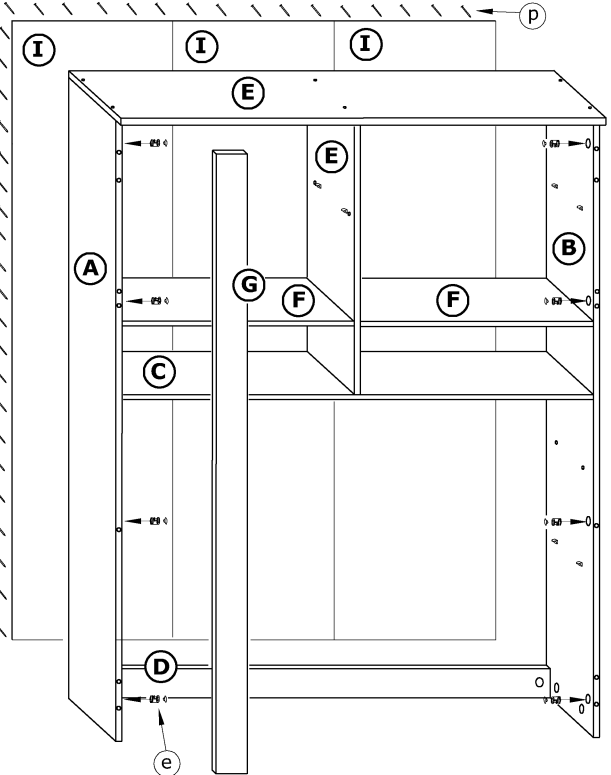

NOT-05 NOTTI - REGAŁ 2D-2S

→ 110 ↑ 185 ↘ 48

x 26 a	x 10 b	x 36 c	x 2 d	x 40 e	x 4 f
x 4 g	x 4 i	x 12 j	x 4 k	x 42 (3,5x16) l	x 8 (3,5x30) m
x 1 r		x 5 h		x 2 (400 mm) kpl. o	

x 10 (4x20) n	x 120 p
 60 min 	

1 - FAZY MONTAŻU

A - OZNACZENIE ELEMENTÓW

a - OZNACZENIE AKCESORIÓW

5

9

6

7

10

8

11

X 2

12

13

14