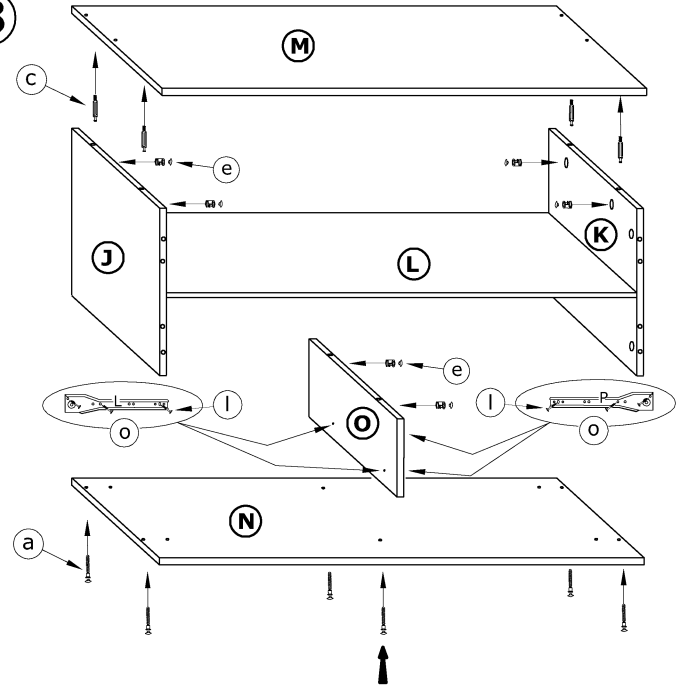

NOT-05 NOTTI - REGAŁ 2D-2S

→ 110 ↑ 185 ↘ 48

x 26 a	x 10 b	x 36 c	x 2 d	x 40 e	x 4 f
x 4 g	x 4 i	x 12 j	x 4 k	x 42 (3,5x16) l	x 8 (3,5x30) m
x 1 r		x 5 h		x 2 (400 mm) kpl. o	

x 10 (4x20) n	x 120 p
 60 min 	

1 - FAZY MONTAŻU

A - OZNACZENIE ELEMENTÓW

a - OZNACZENIE AKCESORIÓW

5

9

6

7

10

8

11

X 2

12

13

14