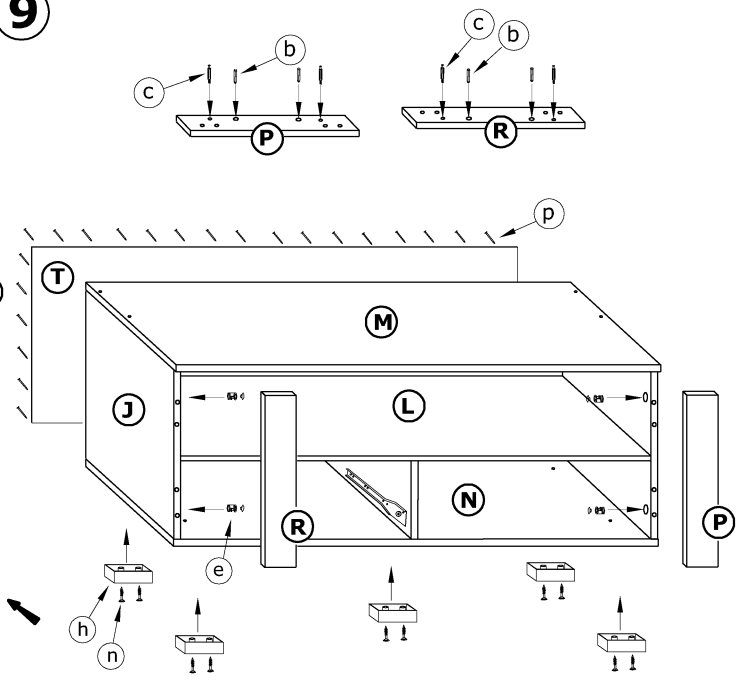

NOT-05 NOTTI - REGAŁ 2D-2S

→ 110 ↑ 185 ↘ 48

x 26 a	x 10 b	x 36 c	x 2 d	x 40 e	x 4 f
x 4 g	x 4 i	x 12 j	x 4 k	x 42 (3,5x16) l	x 8 (3,5x30) m
x 1 r		x 5 h		x 2 (400 mm) kpl. o	

x 10 (4x20) n	x 120 p
 60 min 	

1 - FAZY MONTAŻU

A - OZNACZENIE ELEMENTÓW

a - OZNACZENIE AKCESORIÓW

5

9

6

7

10

8

11

X 2

12

13

14