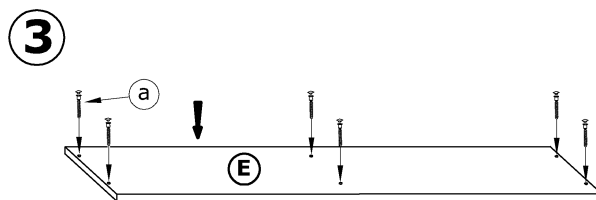

NOT-05 NOTTI - REGAŁ 2D-2S

→ 110 ↑ 185 ↘ 48

x 26 a	x 10 b	x 36 c	x 2 d	x 40 e	x 4 f
x 4 g	x 4 i	x 12 j	x 4 k	x 42 (3,5x16) l	x 8 (3,5x30) m
x 1 r		x 5 h		x 2 (400 mm) kpl. o	

x 10 (4x20) n	x 120 p
 60 min 	

1 - FAZY MONTAŻU

A - OZNACZENIE ELEMENTÓW

a - OZNACZENIE AKCESORIÓW

5

9

6

7

10