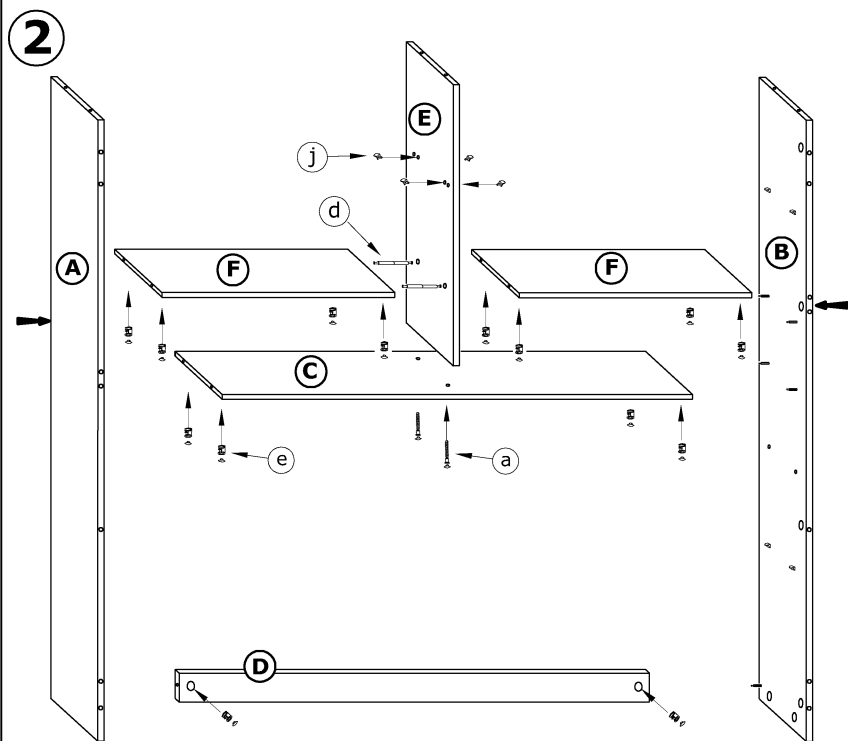

NOT-05 NOTTI - REGAŁ 2D-2S

→ 110 ↑ 185 ↘ 48

x 26 a	x 10 b	x 36 c	x 2 d	x 40 e	x 4 f
x 4 g	x 4 i	x 12 j	x 4 k	x 42 (3,5x16) l	x 8 (3,5x30) m
x 1 r		x 5 h		x 2 (400 mm) kpl. o	

x 10 (4x20) n	x 120 p
 60 min 	

1 - FAZY MONTAŻU

A - OZNACZENIE ELEMENTÓW

a - OZNACZENIE AKCESORIÓW

5

9

6

7

10

8

11

X 2

12

13

14