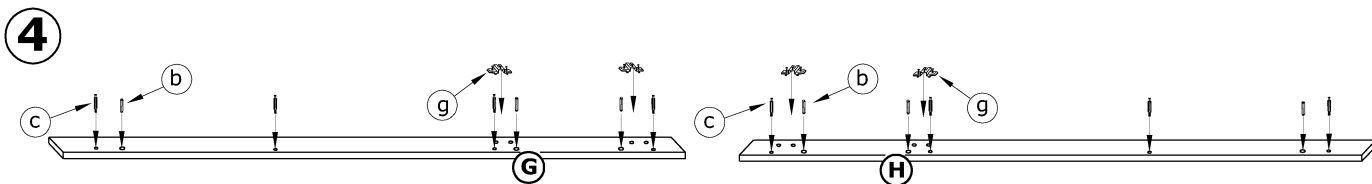

NOT-05 NOTTI - REGAŁ 2D-2S

→ 110 ↑ 185 ↘ 48

x 26 a	x 10 b	x 36 c	x 2 d	x 40 e	x 4 f
x 4 g	x 4 i	x 12 j	x 4 k	x 42 (3,5x16) l	x 8 (3,5x30) m
x 1 r		x 5 h		x 2 (400 mm) kpl. o	

x 10 (4x20) n	x 120 p
 60 min 	

1 - FAZY MONTAŻU

A - OZNACZENIE ELEMENTÓW

a - OZNACZENIE AKCESORIÓW

5

9

6

7

10