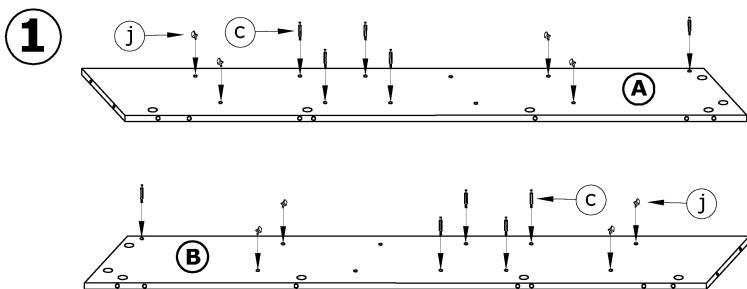

NOT-05 NOTTI - REGAŁ 2D-2S

→ 110 ↑ 185 ↘ 48

x 26 a	x 10 b	x 36 c	x 2 d	x 40 e	x 4 f
x 4 g	x 4 i	x 12 j	x 4 k	x 42 (3,5x16) l	x 8 (3,5x30) m
x 1 r		x 5 h		x 2 (400 mm) kpl. o	

x 10 (4x20) n	x 120 p
 60 min 	

1 - FAZY MONTAŻU

A - OZNACZENIE ELEMENTÓW

a - OZNACZENIE AKCESORIÓW

5

9

6

7

10