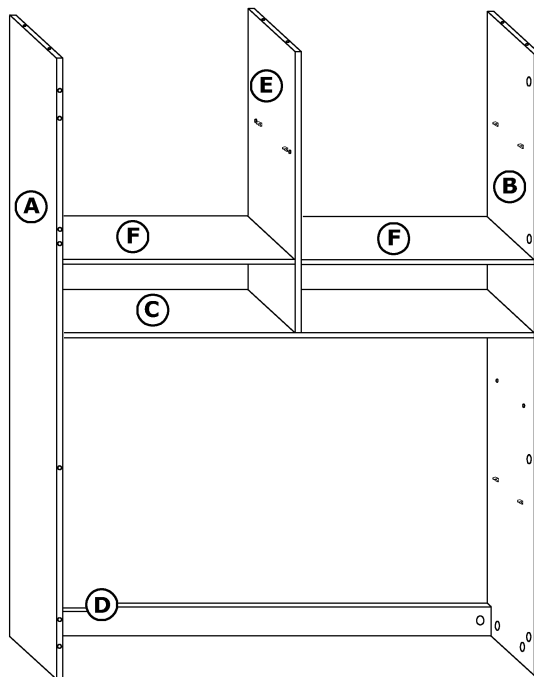

NOT-05 NOTTI - REGAŁ 2D-2S

→ 110 ↑ 185 ↘ 48

x 26 a	x 10 b	x 36 c	x 2 d	x 40 e	x 4 f
x 4 g	x 4 i	x 12 j	x 4 k	x 42 (3,5x16) l	x 8 (3,5x30) m
x 1 r		x 5 h		x 2 (400 mm) kpl. o	

x 10 (4x20) n	x 120 p
 60 min 	

1 - FAZY MONTAŻU

A - OZNACZENIE ELEMENTÓW

a - OZNACZENIE AKCESORIÓW

5

9

6

7

10

8

11

X 2

12

13

14