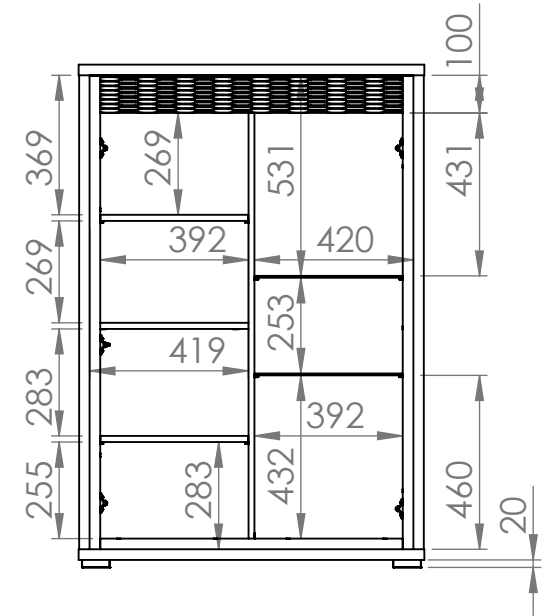

DALLAS 06  
↑133→92↘41

SZKŁO  
829x388x4 - 1szt.  
419x273x5 - 2szt.