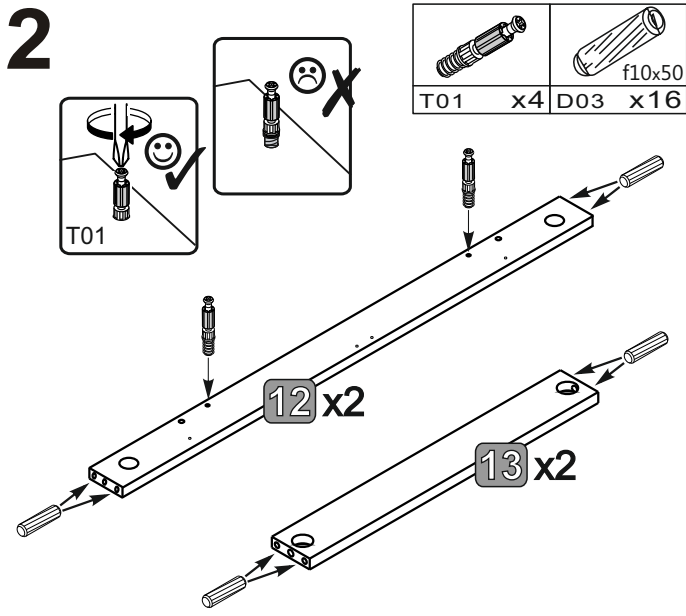

1

L01 x1	D01 x17	F01 x6	W07 x30	W18 x8	K01 x1

L01

GB Glue
DE Leim
FR Colle
IT Colla
NL Lijm
PL Klej
CZ Lepidlo
SK Glej
HU Enyv
RO Adeziv
TR Tutkal
HR Ljepilo
ES Pegamento
RU Клей

2

T01 x4	D03 x16

3 (x2)

F03 x4	K01 x1

A - 80mm / 3,15inch
B - 60mm / 2,36inch

4 (x2)

6

5

7

8