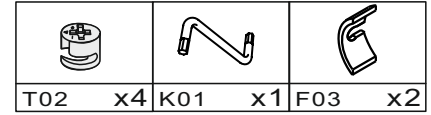

1

L01 x1	D01 x17	F01 x6	W07 x30	W18 x8	K01 x1

L01

GB Glue
DE Leim
FR Colle
IT Colla
NL Lijm
PL Klej
CZ Lepidlo
SK Glej
HU Enyv
RO Adeziv
TR Tutkal
HR Ljepilo
ES Pegamento
RU Клей

2

T01 x4	D03 x16

3 (x2)

F03 x4	K01 x1

A - 80mm / 3,15inch
B - 60mm / 2,36inch

4 (x2)

6

5

7

8